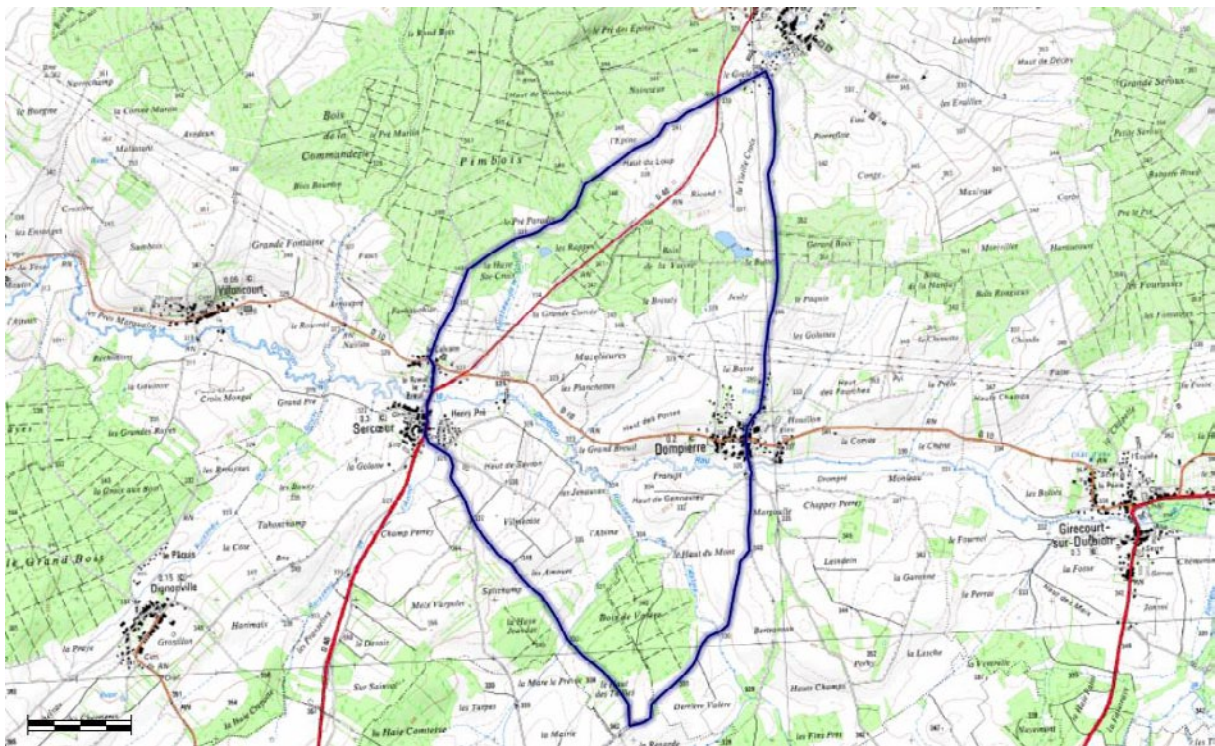

Espace VTT-FFC Vallons des Vosges

Circuits VTT - Mountain bike routes - Mountainbike routes - Mountainbike-Touren

77

Les Matous

SENS - Direction -
Richtung - Richtung

Départ : Parking salle Polyvalente 88600 Dompierre,
Parking Mairie Padoux, Route de Vaudéville Sercoeur

Type : Boucle

Distance : 13,1 Km

Dénivelé + : 95 m / Dénivelé - : 95 m

Balilage : **Balises bleues FFC**

Carte IGN : 3517 OT - 3518 OT

Niveau circuit : Facile

Durée : +/- 60 Minutes

Nos circuits sont classés par couleur en fonction de la difficulté.

Our tours are color-coded according to difficulty.

De moeilijkheidsgraad van de routes worden aangeduid door vier verschillende kleuren.

Unsere Touren sind nach Schwierigkeitsgrad farbcodiert.

très facile
very easy
zeer makkelijk
sehr einfach

facile
easy
makkelijk
einfach

difficile
difficult
uitdaging
schwer

très difficile
very difficult
zeer uitdagend
sehr schwer

Balilage
Marking
Bewegwijzering
Markierung

Fausse route
Wrong way
Verkeerde richting
falsche Richtung