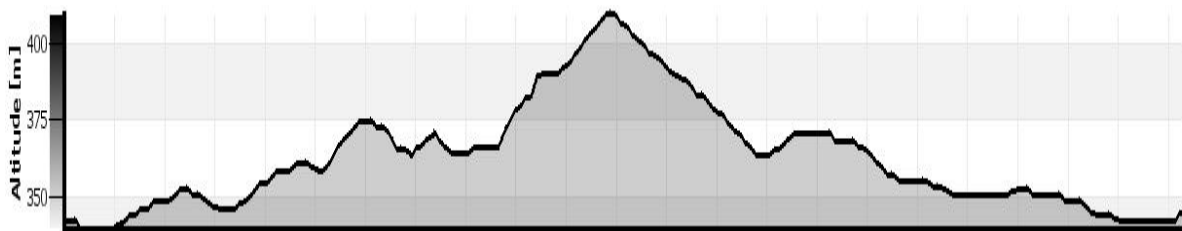

## La Haie du Dessus

SENS - Direction -  
Richtung - Richtung

Départ : Parking de L'Eglise 88600 Girecourt Sur Durbion,  
Gde Rue Square de Gugnécourt, Méménil Parking de L'Eglise

Type : Boucle

Distance : 11,1 Km

Dénivelé + : 100 m / Dénivelé - : 100 m

Balilage : **Balises Bleues FFC**

Carte IGN : 3518 OT

Niveau circuit : Facile

Durée : +/- 60 Minutes

Nos circuits sont classés par couleur en fonction de la difficulté.

Our tours are color-coded according to difficulty.

De moeilijkheidsgraad van de routes worden aangeduid door vier verschillende kleuren.

Unsere Touren sind nach Schwierigkeitsgrad farbcodiert.

**très facile**