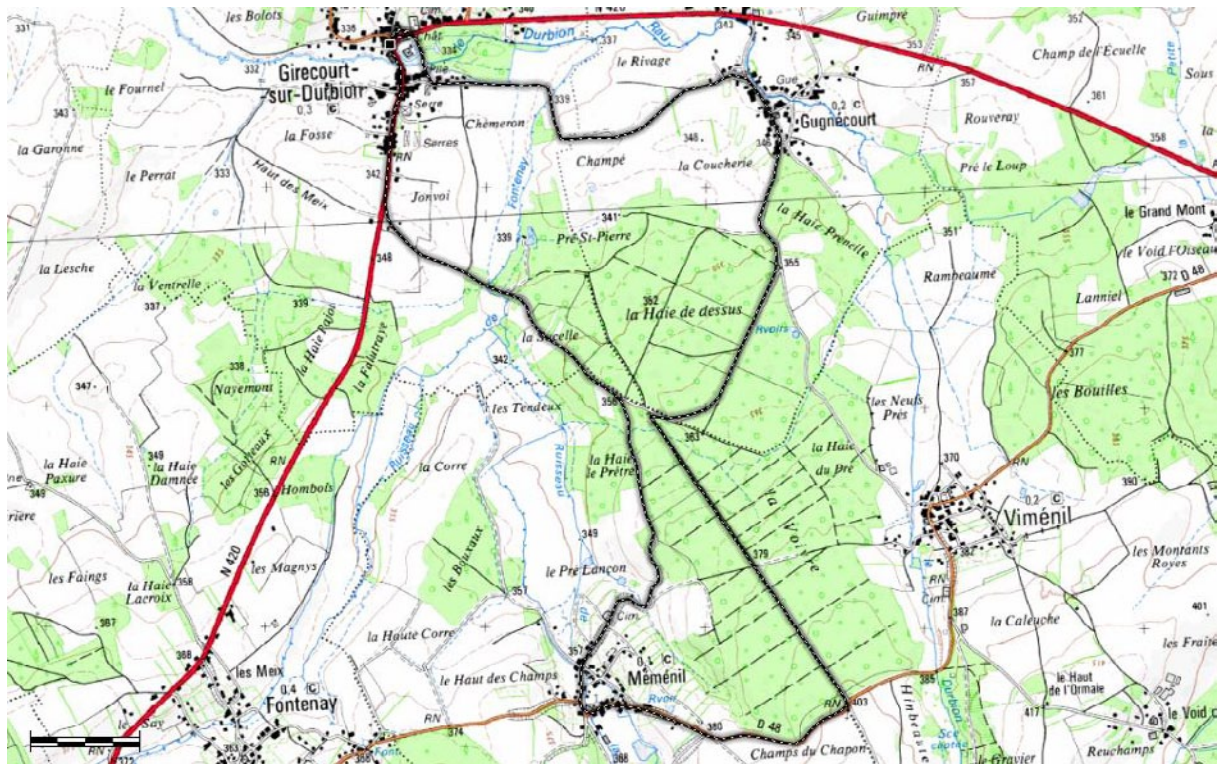

## La Haie du Dessus

SENS - Direction -  
Richtung - Richtung

Départ : Parking de L'Eglise 88600 Girecourt Sur Durbion,  
Gde Rue Square de Gugnécourt, Méménil Parking de L'Eglise

Type : Boucle

Distance : 11,1 Km

Dénivelé + : 100 m / Dénivelé - : 100 m

Balilage : **Balises Bleues FFC**

Carte IGN : 3518 OT

Niveau circuit : Facile

Durée : +/- 60 Minutes

Nos circuits sont classés par couleur en fonction de la difficulté.