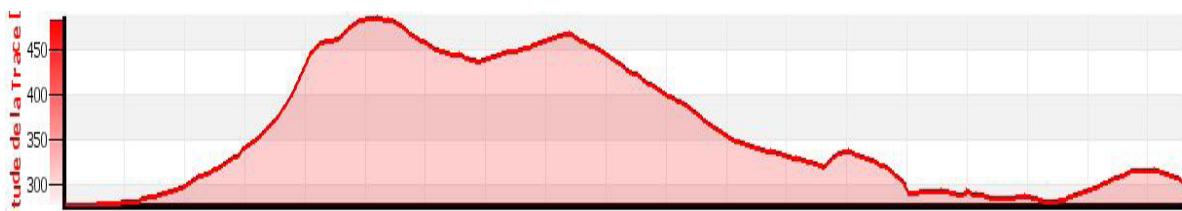

Espace VTT-FFC Vallons des Vosges

Circuits VTT - Mountain bike routes - Mountainbike routes - Mountainbike-Touren

72

La Tête de Chavannier

SENS - Direction -
Richtung - Richtung

Départ : 8 Void de La Borde 88600 Viménil

Type : Boucle

Distance : 9,3 km

Dénivelé + : 260 m / Dénivelé - : 260 m

Balisage : **Balises Bleues FFC**

Carte IGN : 3518 OT

Niveau circuit : Moyen

Durée : +/- 45 minutes

Nos circuits sont classés par couleur en fonction de la difficulté.

Our tours are color-coded according to difficulty.

De moeilijkheidsgraad van de routes worden aangeduid door vier verschillende kleuren.

Unsere Touren sind nach Schwierigkeitsgrad farbcodiert.

très facile