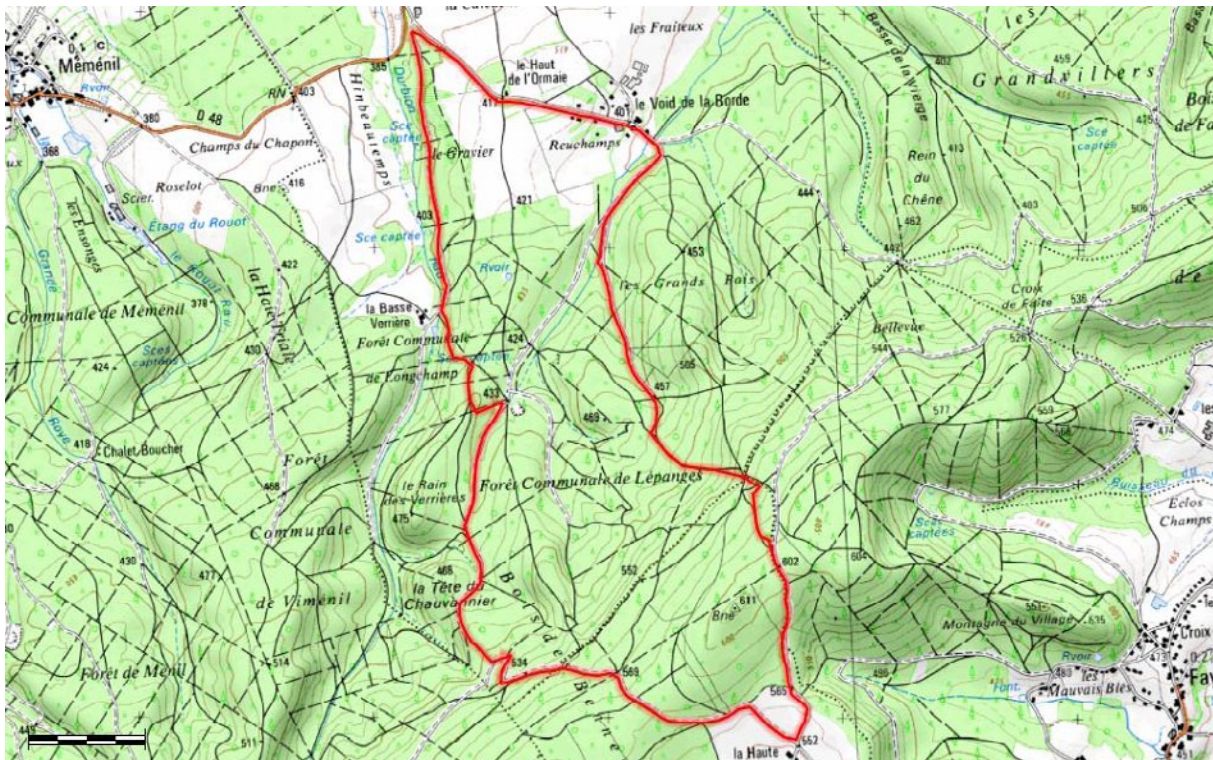

Espace VTT-FFC Vallons des Vosges

Circuits VTT - Mountain bike routes - Mountainbike routes - Mountainbike-Touren

72

La Tête de Chavannier

SENS - Direction -
Richtung - Richtung

Départ : 8 Void de La Borde 88600 Viménil

Type : Boucle

Distance : 9,3 km

Dénivelé + : 260 m / Dénivelé - : 260 m

Balisage : **Balises Bleues FFC**

Carte IGN : 3518 OT

Niveau circuit : Moyen

Durée : +/- 45 minutes

Nos circuits sont classés par couleur en fonction de la difficulté.

Our tours are color-coded according to difficulty.

De moeilijkheidsgraad van de routes worden aangeduid door vier verschillende kleuren.

Unsere Touren sind nach Schwierigkeitsgrad farbcodiert.

très facile