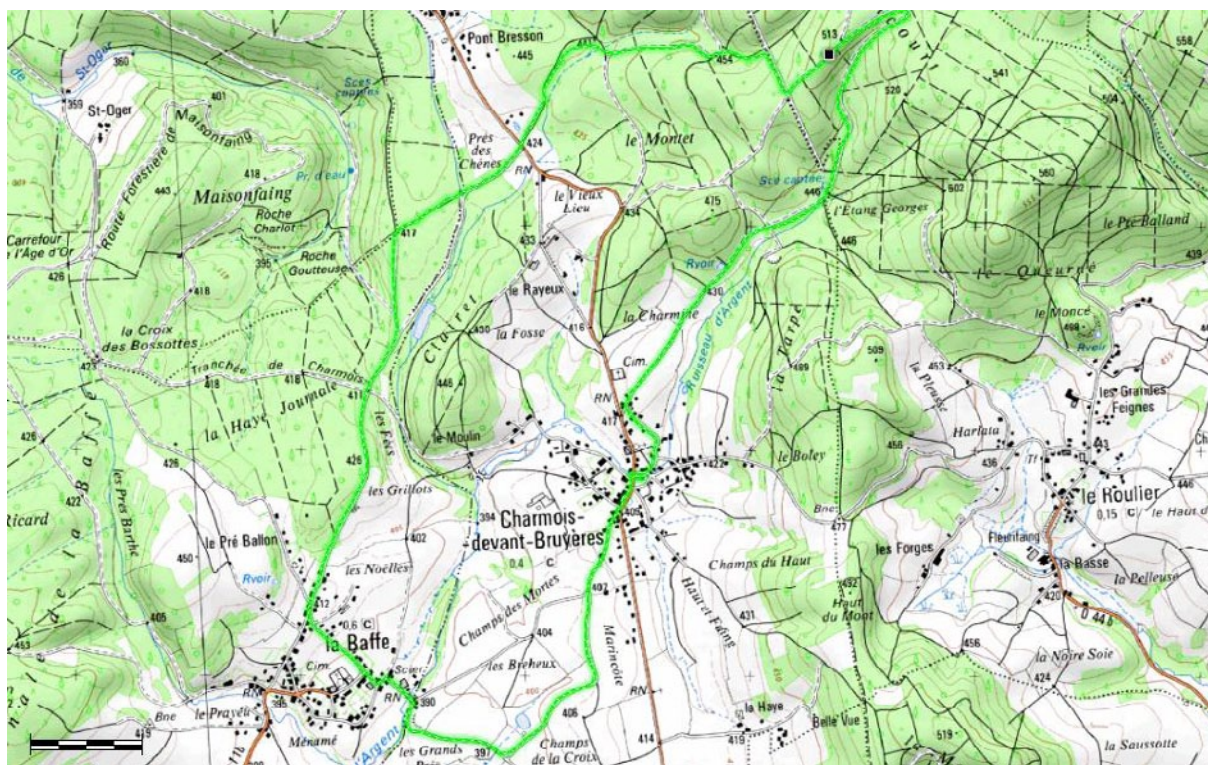

Espace VTT-FFC Vallons des Vosges

Circuits VTT - Mountain bike routes - Mountainbike routes - Mountainbike-Touren

69

Le Montet

SENS - Direction -
Richtung - Richtung

Départ : Parking Grande Rue
88460 Charmois devant Bruyères

Type : Boucle

Distance : 10,4 km

Dénivelé + : 130 m / Dénivelé - : 130 m

Balisage : **Balises Rouges FFC**

Carte IGN : 3518 OT

Niveau circuit : Facile

Durée : +/- 30 minutes

Nos circuits sont classés par couleur en fonction de la difficulté.
Our tours are color-coded according to difficulty.
De moeilijkheidsgraad van de routes worden aangeduid door vier verschillende kleuren.
Unsere Touren sind nach Schwierigkeitsgrad farbcodiert.

très facile
very easy
zeer makkelijk
sehr einfach

facile
easy
makkelijk
einfach

difficile
difficult
uitdaging
schwer

très difficile
very difficult
zeer uitdagend
sehr schwer

Balisage
Marking
Bewegwijzering
Markierung

Fausse route
Wrong way
Verkeerde richting
falsche Richtung

Prudence
Caution
Voorzichtig
Gefahrenstelle

Liaison
Link
Verbindingsroutes
Verbindungsrouen