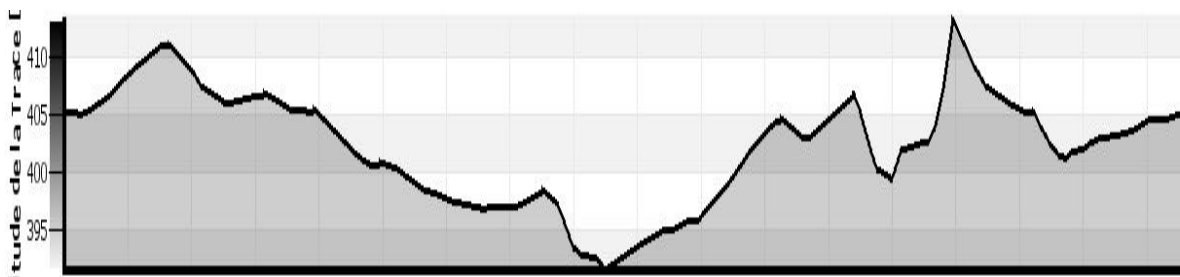

Type : Boucle

Distance : 4,4 km

Dénivelé + : 41 m / Dénivelé - : 41 m

Balisage : **Balises Vertes FFC**

Carte IGN : 3518 OT

Niveau circuit : Facile

Durée : +/- 20 minutes

Nos circuits sont classés par couleur en fonction de la difficulté.

Our tours are color-coded according to difficulty.

De moeilijkheidsgraad van de routes worden aangeduid door vier verschillende kleuren.

Unsere Touren sind nach Schwierigkeitsgrad farbcodiert.

très facile