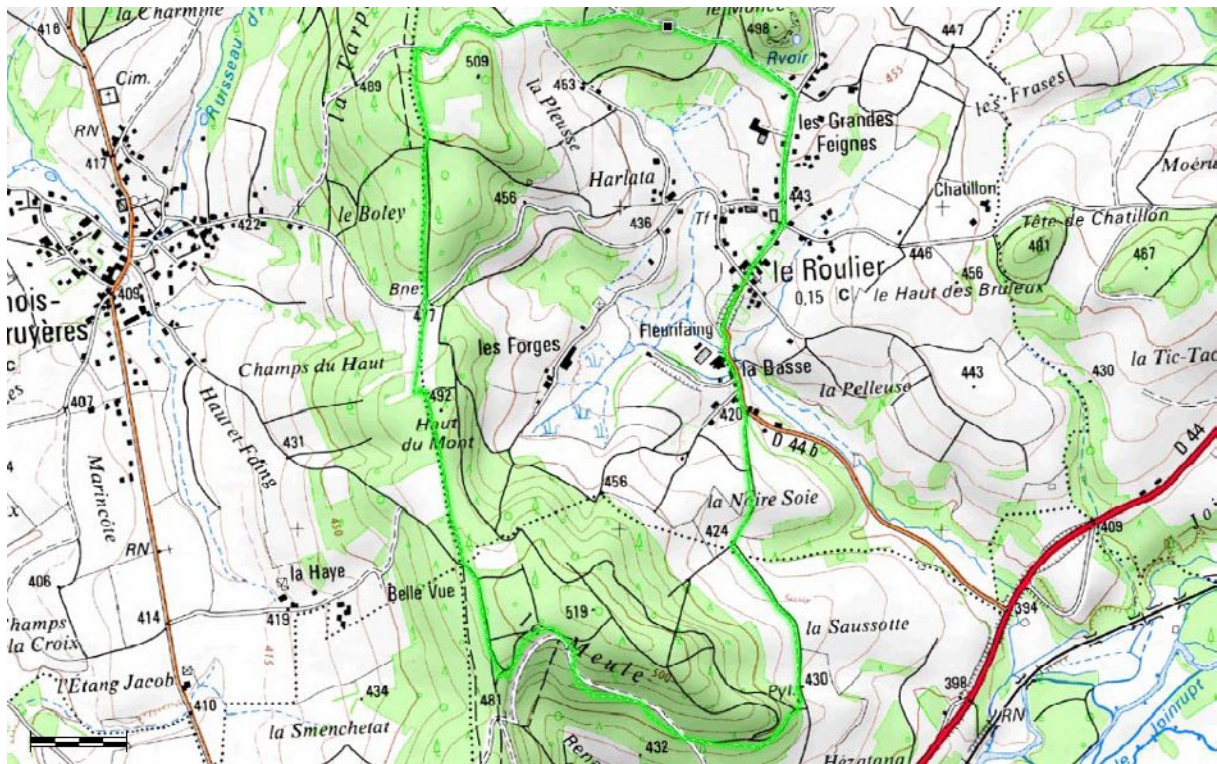

Espace VTT-FFC Vallons des Vosges

Circuits VTT - Mountain bike routes - Mountainbike routes - Mountainbike-Touren

66

La Meule

SENS - Direction -
Richtung - Richtung

Départ : Parking Mairie 101 Rue Vieux Champs
88460 Le Roulier

Type : Boucle

Distance : 6,7 km

Dénivelé + : 138 m / Dénivelé - : 138 m

Balisage : **Balises Bleues FFC**

Carte IGN : 3518 OT

Niveau circuit : Difficile

Durée : +/- 40 minutes

Nos circuits sont classés par couleur en fonction de la difficulté.

Our tours are color-coded according to difficulty.

De moeilijkheidsgraad van de routes worden aangeduid door vier verschillende kleuren.

Unsere Touren sind nach Schwierigkeitsgrad farbcodiert.

très facile

very easy
zeer makkelijk
sehr einfach

facile

easy
makkelijk
einfach

difficile

difficult
uitdaging
schwer

très difficile

very difficult
zeer uitdagend
sehr schwer

Balisage
Marking
Bewegwijzering
Markierung