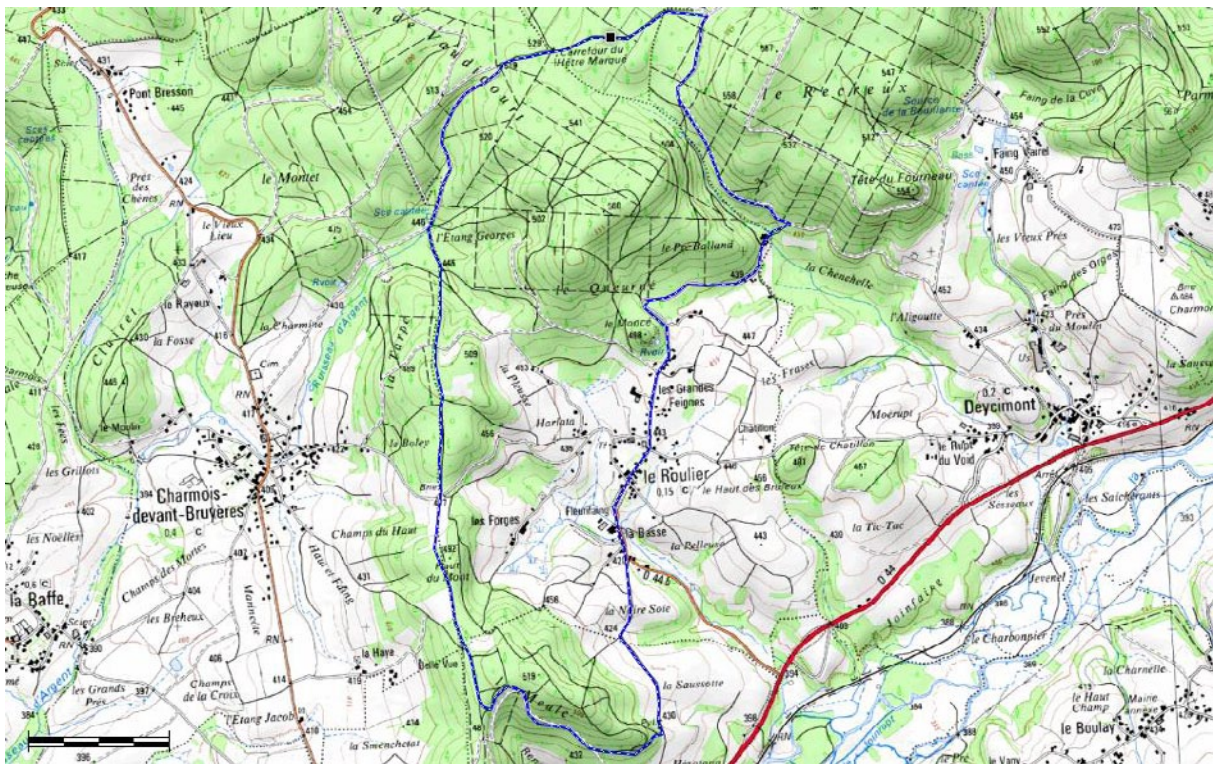

Espace VTT-FFC Vallons des Vosges

Circuits VTT - Mountain bike routes - Mountainbike routes - Mountainbike-Touren

65

Le Querné

SENS - Direction -
Richtung - Richtung

Départ : Parking Mairie 101 Rue Vieux Champs
88460 Le Roulier

Type : Boucle

Distance : 11,7 km

Dénivelé + : 287 m / Dénivelé - : 287 m

Balilage : **Balises Rouges FFC**

Carte IGN : 3518 OT

Niveau circuit : Difficile

Durée : +/- 60 minutes

Nos circuits sont classés par couleur en fonction de la difficulté.
Our tours are color-coded according to difficulty.
De moeilijkheidsgraad van de routes worden aangeduid door vier verschillende kleuren.
Unsere Touren sind nach Schwierigkeitsgrad farbcodiert.

très facile
very easy
zeer makkelijk
sehr einfach

facile
easy
makkelijk
einfach

difficile
difficult
uitdaging
schwer

très difficile
very difficult
zeer uitdagend
sehr schwer

Balilage
Marking
Bewegwijzering
Markierung

Fausse route
Wrong way
Verkeerde richting
falsche Richtung

Prudence
Caution
Voorzichtig
Gefahrenstelle

Liaison
Link
Verbindingsroutes
Verbindungsrouten