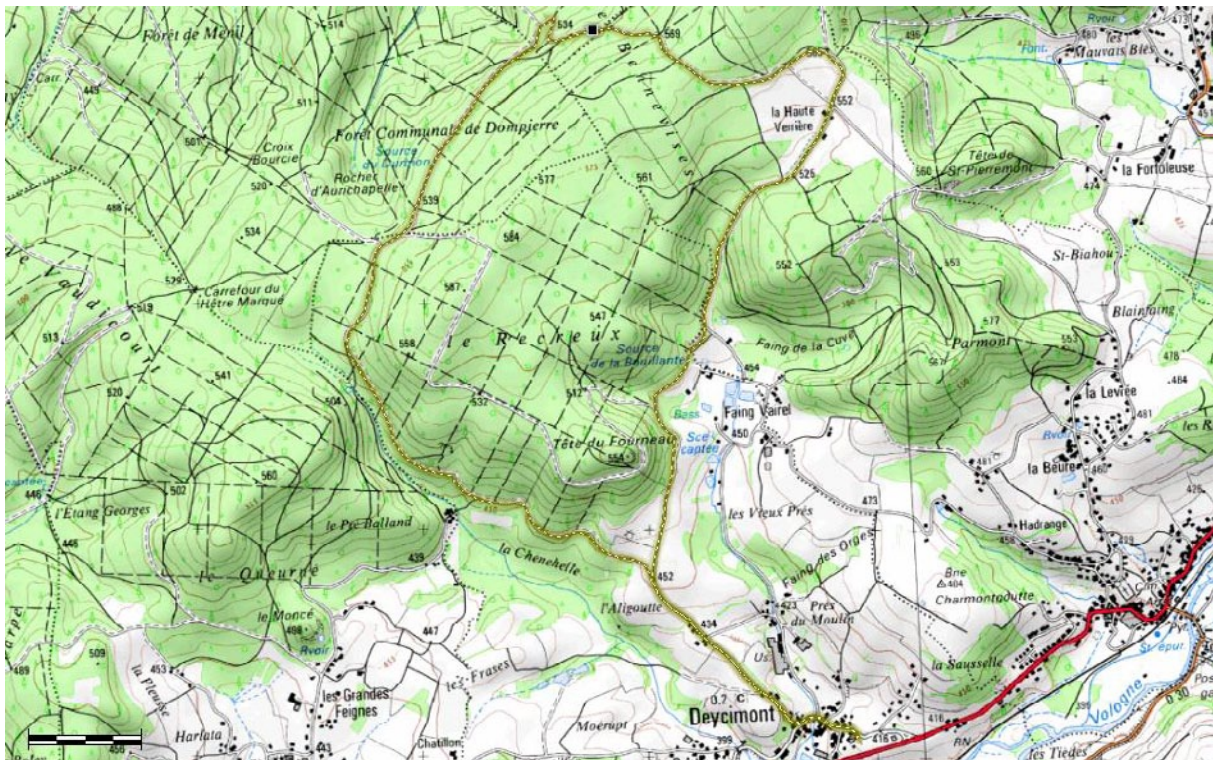

Espace VTT-FFC Vallons des Vosges

Circuits VTT - Mountain bike routes - Mountainbike routes - Mountainbike-Touren

64

Le Recreux

SENS - Direction -
Richtung - Richtung

Départ : Mairie 34 rue Principale 88600 Deycimont

Type : Boucle

Distance : 10,5 km

Dénivelé + : 219 m / Dénivelé - : 219 m

Balisage : **Balises Bleues FFC**

Carte IGN : 3518 OT

Niveau circuit : Facile

Durée : +/- 50 minutes

Nos circuits sont classés par couleur en fonction de la difficulté.

Our tours are color-coded according to difficulty.

De moeilijkheidsgraad van de routes worden aangeduid door vier verschillende kleuren.

Unsere Touren sind nach Schwierigkeitsgrad farbcodiert.

très facile

Marking
Bewegwijzering
Markierung

Fausse route

Wrong way
Verkeerde richting
falsche Richtung

Prudence

Caution
Voorzichtig
Gefahrenstelle

Liaison

Link
Verbindingsroutes
Verbindungsrouten