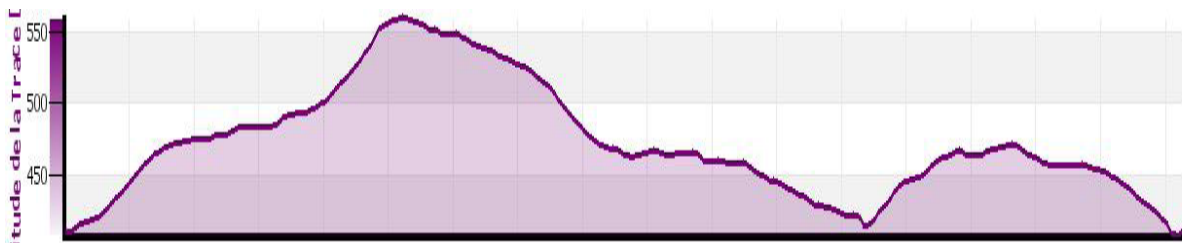

Type : Boucle

Distance : 8,6 km

Dénivelé + : 203 m / Dénivelé - : 203 m

Balilage : **Balises Vertes FFC**

Carte IGN : 3518 OT

Niveau circuit : Facile

Durée : +/- 40 minutes

Nos circuits sont classés par couleur en fonction de la difficulté.

Our tours are color-coded according to difficulty.

De moeilijkheidsgraad van de routes worden aangeduid door vier verschillende kleuren.

Unsere Touren sind nach Schwierigkeitsgrad farbcodiert.

très facile