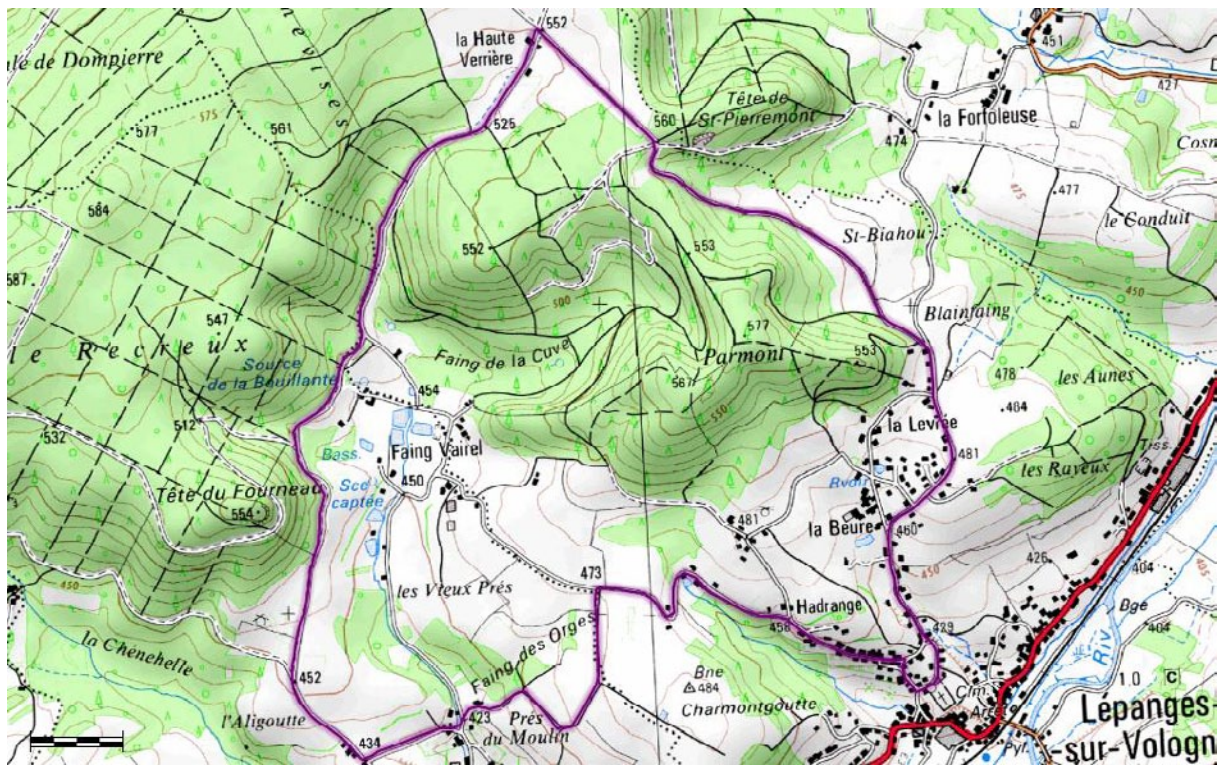

Espace VTT-FFC Vallons des Vosges

Circuits VTT - Mountain bike routes - Mountainbike routes - Mountainbike-Touren

63

La Haute Verrière

SENS - Direction -
Richtung - Richtung

Départ : 14 Rue De L'Eglise 88600 Lépages Sur Vologne

Type : Boucle

Distance : 8,6 km

Dénivelé + : 203 m / Dénivelé - : 203 m

Balilage : **Balises Vertes FFC**

Carte IGN : 3518 OT

Niveau circuit : Facile

Durée : +/- 40 minutes

Nos circuits sont classés par couleur en fonction de la difficulté.

Our tours are color-coded according to difficulty.

De moeilijkheidsgraad van de routes worden aangeduid door vier verschillende kleuren.

Unsere Touren sind nach Schwierigkeitsgrad farbcodiert.

très facile

very easy
zeer makkelijk
sehr einfach

facile

easy
makkelijk
einfach

difficile

difficult
uitdaging
schwer

très difficile

very difficult
zeer uitdagend
sehr schwer

Balilage
Marking
Bewegwijzering
Markierung