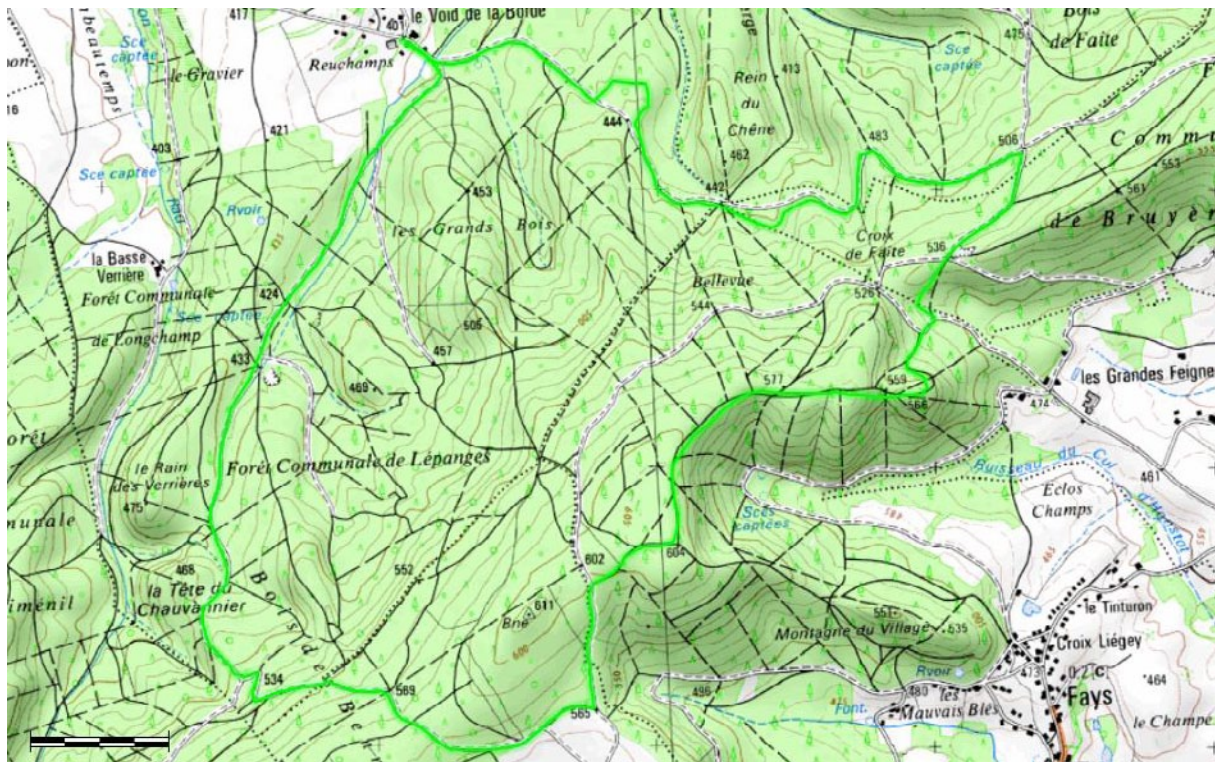

Espace VTT-FFC Vallons des Vosges

Circuits VTT - Mountain bike routes - Mountainbike routes - Mountainbike-Touren

62

Les Grands Bois

SENS - Direction -
Richtung - Richtung

Départ : 8 Void De La Borde 88600 Viménil

Type : Boucle

Distance : 10,7 km

Dénivelé + : 251 m / Dénivelé - : 251 m

Balisage : **Balises Rouges FFC**

Carte IGN : 3518 OT

Niveau circuit : Difficile

Durée : +/- 60 minutes

Nos circuits sont classés par couleur en fonction de la difficulté.

Our tours are color-coded according to difficulty.

De moeilijkheidsgraad van de routes worden aangeduid door vier verschillende kleuren.

Unsere Touren sind nach Schwierigkeitsgrad farbcodiert.

très facile

very easy
zeer makkelijk
sehr einfach

facile

easy
makkelijk
einfach

difficile

difficult
uitdaging
schwer

très difficile

very difficult
zeer uitdagend
sehr schwer

Balisage
Marking
Bewegwijzering
Markierung