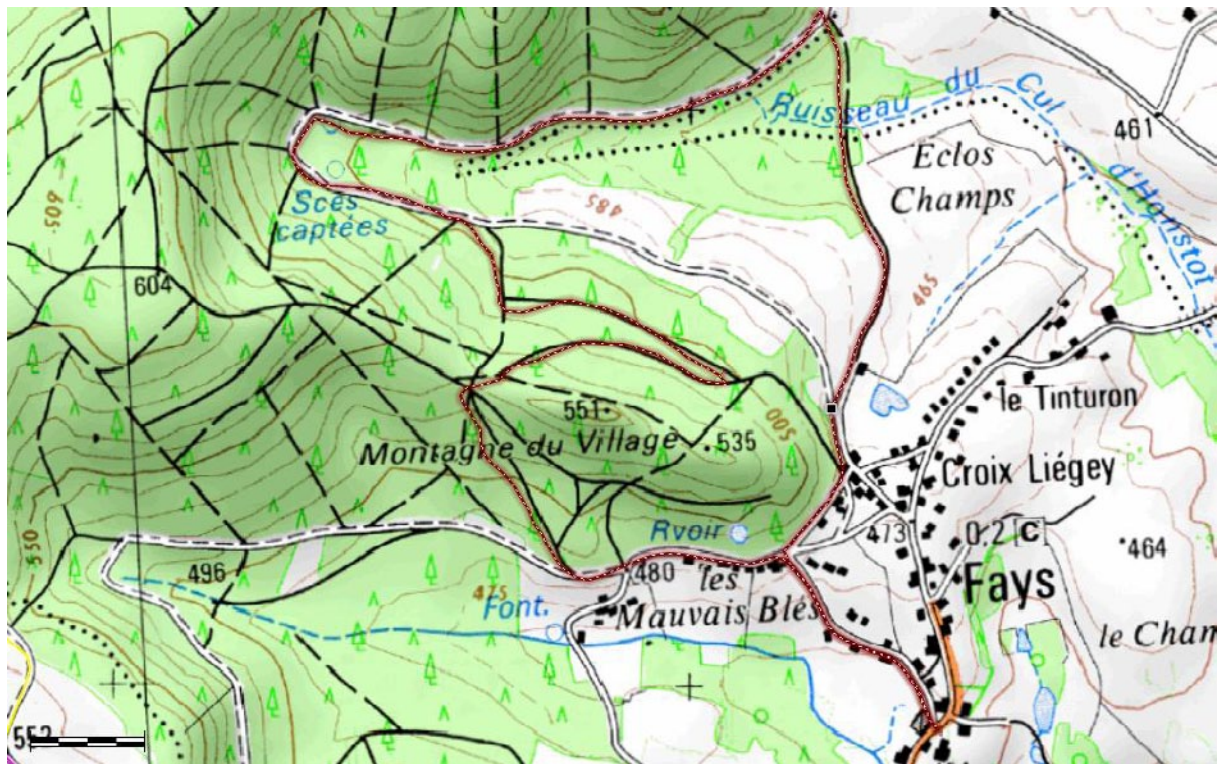

## La Montagne du Village

SENS - Direction -  
Richtung - Richtung

Départ : Parking Mairie 97 Grande Rue ou Panoramique  
Rue des Mauvais Blés 88600 Fays

Type : Boucle

Distance : 5,1 km

Dénivelé + : 107 m / Dénivelé - : 107 m

Balisage : **Balises Vertes FFC**

Carte IGN : 3518 OT

Niveau circuit : Facile

Durée : +/- 20 minutes

Nos circuits sont classés par couleur en fonction de la difficulté.

Our tours are color-coded according to difficulty.

De moeilijkheidsgraad van de routes worden aangeduid door vier verschillende kleuren.

Unsere Touren sind nach Schwierigkeitsgrad farbcodiert.

**très facile**

very easy  
zeer makkelijk  
sehr einfach

**facile**