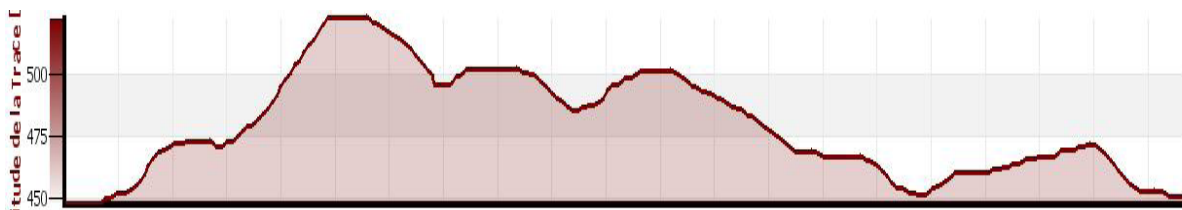

## La Montagne du Village

SENS - Direction -  
Richtung - Richtung

Départ : Parking Mairie 97 Grande Rue ou Panoramique  
Rue des Mauvais Blés 88600 Fays

Type : Boucle

Distance : 5,1 km

Dénivelé + : 107 m / Dénivelé - : 107 m

Balisage : **Balises Vertes FFC**

Carte IGN : 3518 OT

Niveau circuit : Facile

Durée : +/- 20 minutes

Nos circuits sont classés par couleur en fonction de la difficulté.

Our tours are color-coded according to difficulty.

De moeilijkheidsgraad van de routes worden aangeduid door vier verschillende kleuren.

Unsere Touren sind nach Schwierigkeitsgrad farbcodiert.

**très facile**

very easy  
zeer makkelijk  
sehr einfach

**facile**