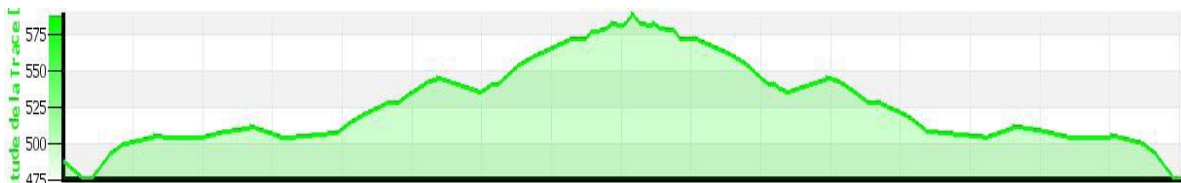

## La Grande Avison

Départ : Haut Des Fourches, Route De Belmont,  
Parking Parcours De santé 88600 Bruyères

SENS - Direction -  
Richtung - Richtung

Type : Boucle

Distance : 4,1 km

Dénivelé + : 145 m / Dénivelé - : 145 m

Balisage : **Balises Bleues FFC**

Carte IGN : 3617 OT

Niveau circuit : Facile

Durée : +/- 30 minutes

Nos circuits sont classés par couleur en fonction de la difficulté.

Our tours are color-coded according to difficulty.

De moeilijkheidsgraad van de routes worden aangeduid door vier verschillende kleuren.

Unsere Touren sind nach Schwierigkeitsgrad farbcodiert.

**très facile**

very easy  
zeer makkelijk  
sehr einfach

**facile**