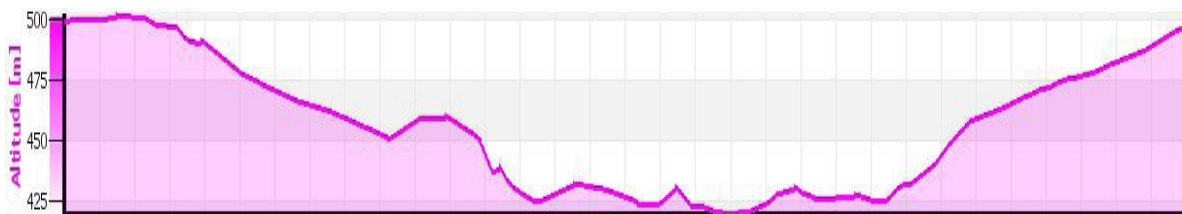

Espace VTT-FFC Vallons des Vosges

Circuits VTT - Mountain bike routes - Mountainbike routes - Mountainbike-Touren

54

La Basse de la Combe

Départ : 4 Route De La Mairie 88600 Fiménil

SENS - Direction -
Richtung - Richtung

Type : Boucle

Distance : 4,02km

Dénivelé + : 104 m / Dénivelé - : 104 m

Balisage : **Balises Bleues FFC**

Carte IGN : 3617 OT

Niveau circuit : Facile

Durée : +/- 20 minutes

Nos circuits sont classés par couleur en fonction de la difficulté.

Our tours are color-coded according to difficulty.

De moeilijkheidsgraad van de routes worden aangeduid door vier verschillende kleuren.

Unsere Touren sind nach Schwierigkeitsgrad farbcodiert.

très facile