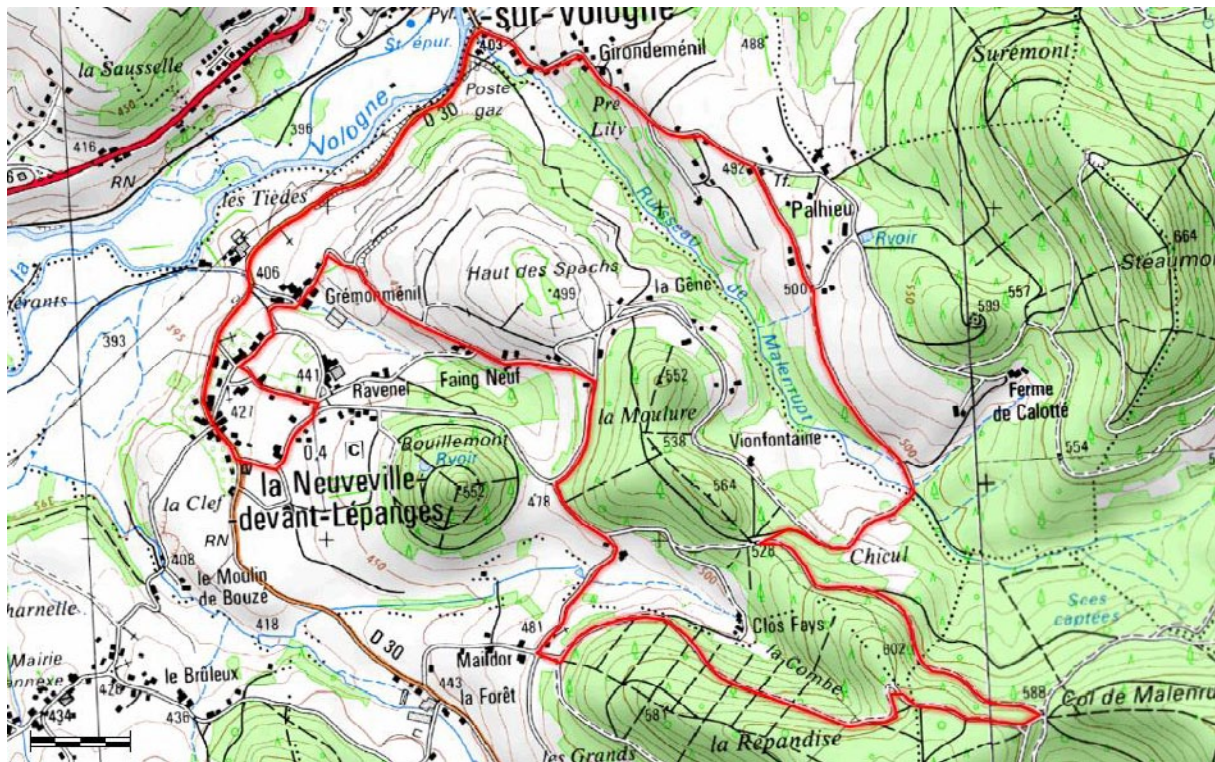

## La Combe

SENS - Direction -  
Richtung - Richtung

Départ : Parking Mairie 7 Rue De L'Ecole  
88600 La Neuveville devant Lépanges

Type : Boucle

Distance : 10,4 km

Dénivelé + : 251 m / Dénivelé - : 251 m

Balilage : **Balises Bleues FFC**

Carte IGN : 3518 OT

Niveau circuit : Facile

Durée : +/- 60 minutes

Nos circuits sont classés par couleur en fonction de la difficulté.

Our tours are color-coded according to difficulty.

De moeilijkheidsgraad van de routes worden aangeduid door vier verschillende kleuren.

**Liaison**  
Link  
Verbindingsroutes  
Verbindungsrouen