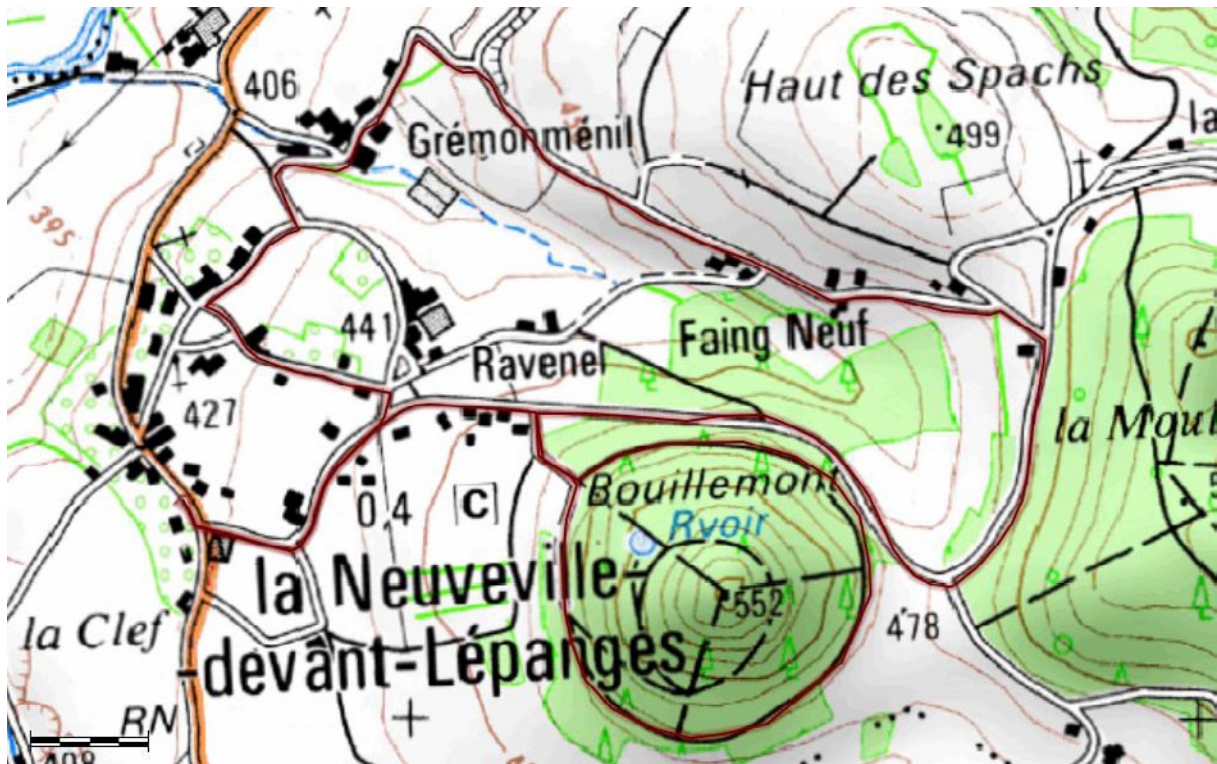

Espace VTT-FFC Vallons des Vosges

Circuits VTT - Mountain bike routes - Mountainbike routes - Mountainbike-Touren

51

Bouillemont

SENS - Direction -
Richtung - Richtung

Départ : Parking Mairie 7 Rue De L'Ecole
88600 La Neuveville devant Lépanges

Type : Boucle

Distance : 5,1 km

Dénivelé + : 126 m / Dénivelé - : 126 m

Balisage : **Balises Vertes FFC**

Carte IGN : 3518 OT

Niveau circuit : Facile

Durée : +/- 20 minutes

Nos circuits sont classés par couleur en fonction de la difficulté.

Our tours are color-coded according to difficulty.

De moeilijkheidsgraad van de routes worden aangeduid door vier verschillende kleuren.

Unsere Touren sind nach Schwierigkeitsgrad farbcodiert.

très facile

very easy
zeer makkelijk
sehr einfach

facile

easy
makkelijk
einfach

difficile

difficult
uitdaging
schwer

très difficile

very difficult
zeer uitdagend
sehr schwer

Balisage
Marking
Bewegwijzering
Markierung