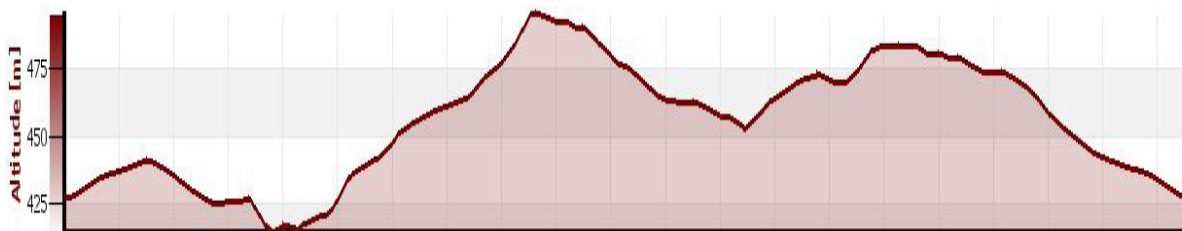

Type : Boucle

Distance : 5,1 km

Dénivelé + : 126 m / Dénivelé - : 126 m

Balisage : **Balises Vertes FFC**

Carte IGN : 3518 OT

Niveau circuit : Facile

Durée : +/- 20 minutes

Nos circuits sont classés par couleur en fonction de la difficulté.

Our tours are color-coded according to difficulty.

De moeilijkheidsgraad van de routes worden aangeduid door vier verschillende kleuren.

Unsere Touren sind nach Schwierigkeitsgrad farbcodiert.

très facile