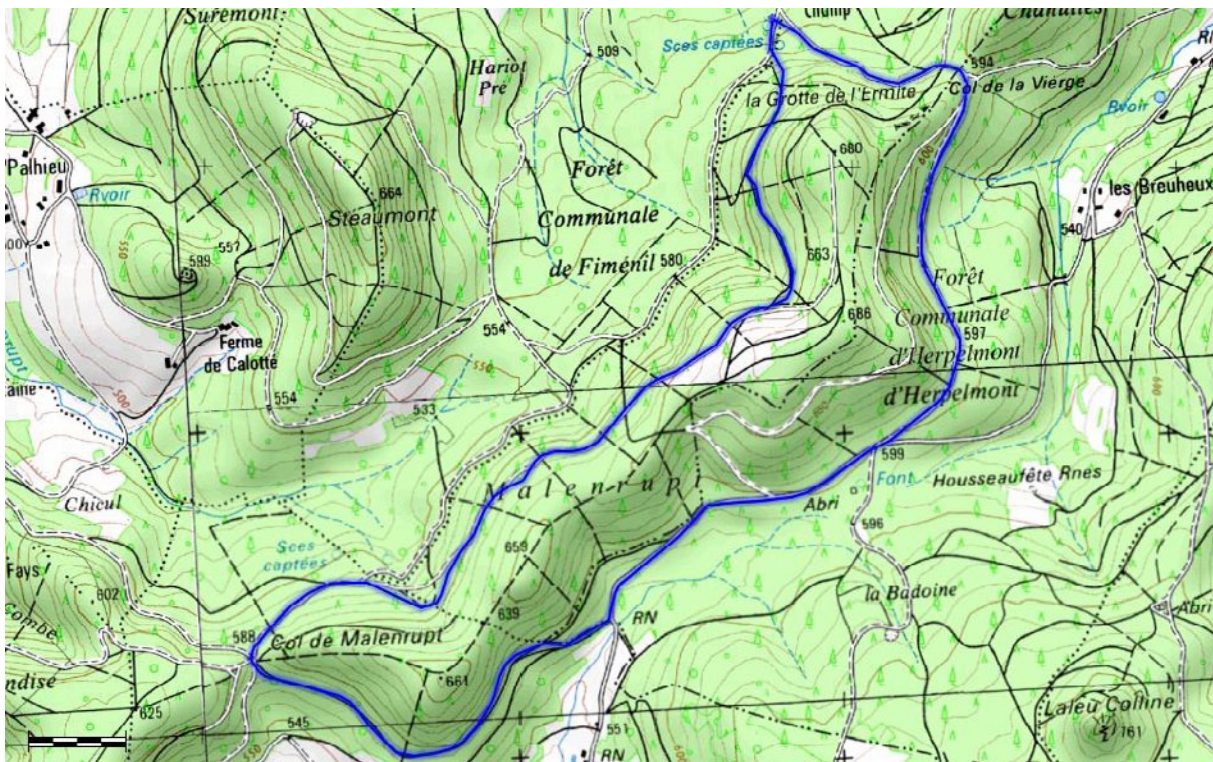

Espace VTT-FFC Vallons des Vosges

Circuits VTT - Mountain bike routes - Mountainbike routes - Mountainbike-Touren

50

La Grotte de l'Ermitte

SENS - Direction -
Richtung - Richtung

Départ : Le Rond Champ Rue de l'Ermitte 88600 Beauménil

Type : Boucle

Distance : 7,6 km

Dénivelé + : 240 m / Dénivelé - : 240 m

Balisage : **Balises Bleues FFC**

Carte IGN : 3618 OT

Niveau circuit : Facile

Durée : +/- 30 minutes

Nos circuits sont classés par couleur en fonction de la difficulté.

Our tours are color-coded according to difficulty.

De moeilijkheidsgraad van de routes worden aangeduid door vier verschillende kleuren.

Unsere Touren sind nach Schwierigkeitsgrad farbcodiert.

très facile

very easy
zeer makkelijk
sehr einfach

facile

easy
makkelijk
einfach

difficile

difficult
uitdugend
schwer

très difficile

very difficult
zeer uitdagend
sehr schwer

Balisage
Marking
Bewegwijzering
Markierung