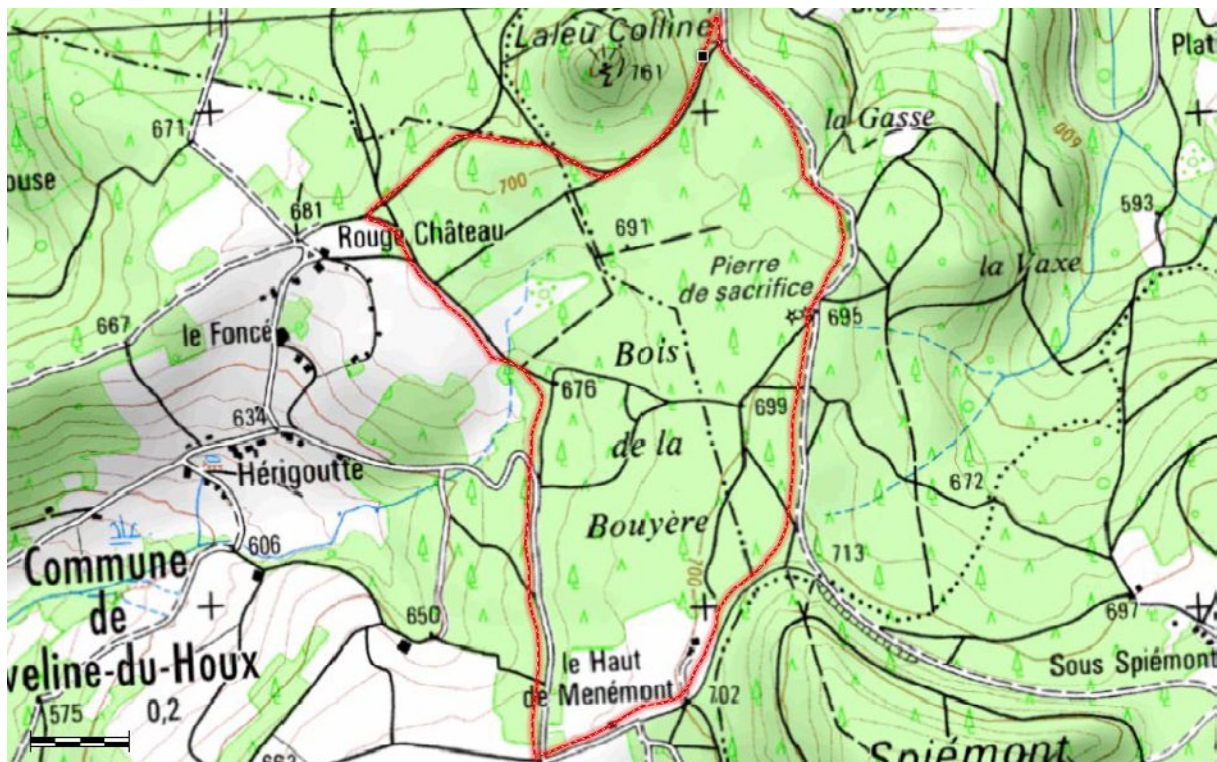

Espace VTT-FFC Vallons des Vosges

Circuits VTT - Mountain bike routes - Mountainbike routes - Mountainbike-Touren

49

Le Haut de Ménémont

SENS - Direction -
Richtung - Richtung

Départ : Haut de Ménémont 88640 Laveline du Houx

Type : Boucle

Distance : 4,1 km

Dénivelé + : 79 m / Dénivelé - : 79 m

Balilage : **Balises vertes FFC**

Carte IGN : 3618 OT

Niveau circuit : Facile

Durée : +/- 20 minutes

Nos circuits sont classés par couleur en fonction de la difficulté.

Our tours are color-coded according to difficulty.

De moeilijkheidsgraad van de routes worden aangeduid door vier verschillende kleuren.

Unsere Touren sind nach Schwierigkeitsgrad farbcodiert.

très facile

very easy
zeer makkelijk
sehr einfach

facile

easy
makkelijk
einfach

difficile

difficult
uitdugend
schwer

très difficile

very difficult
zeer uitdagend
sehr schwer

Balilage
Marking
Bewegwijzering
Markierung