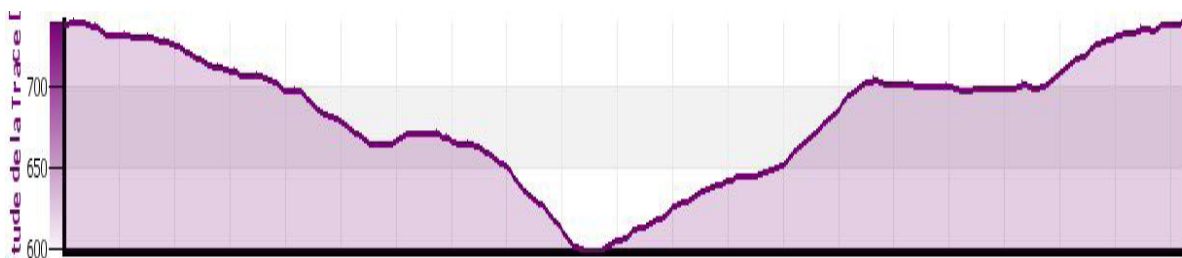

## Le Sonray

SENS - Direction -  
Richtung - Richtung

Départ : Haut de Ménémont 88640 Laveline du Houx

Type : Boucle

Distance : 4,3 km

Dénivelé + : 148 m / Dénivelé - : 148 m

Balisage : **Balises rouges FFC**

Carte IGN : 3618 OT

Niveau circuit : Difficile

Durée : +/- 40 minutes

Nos circuits sont classés par couleur en fonction de la difficulté.

Our tours are color-coded according to difficulty.

De moeilijkheidsgraad van de routes worden aangeduid door vier verschillende kleuren.