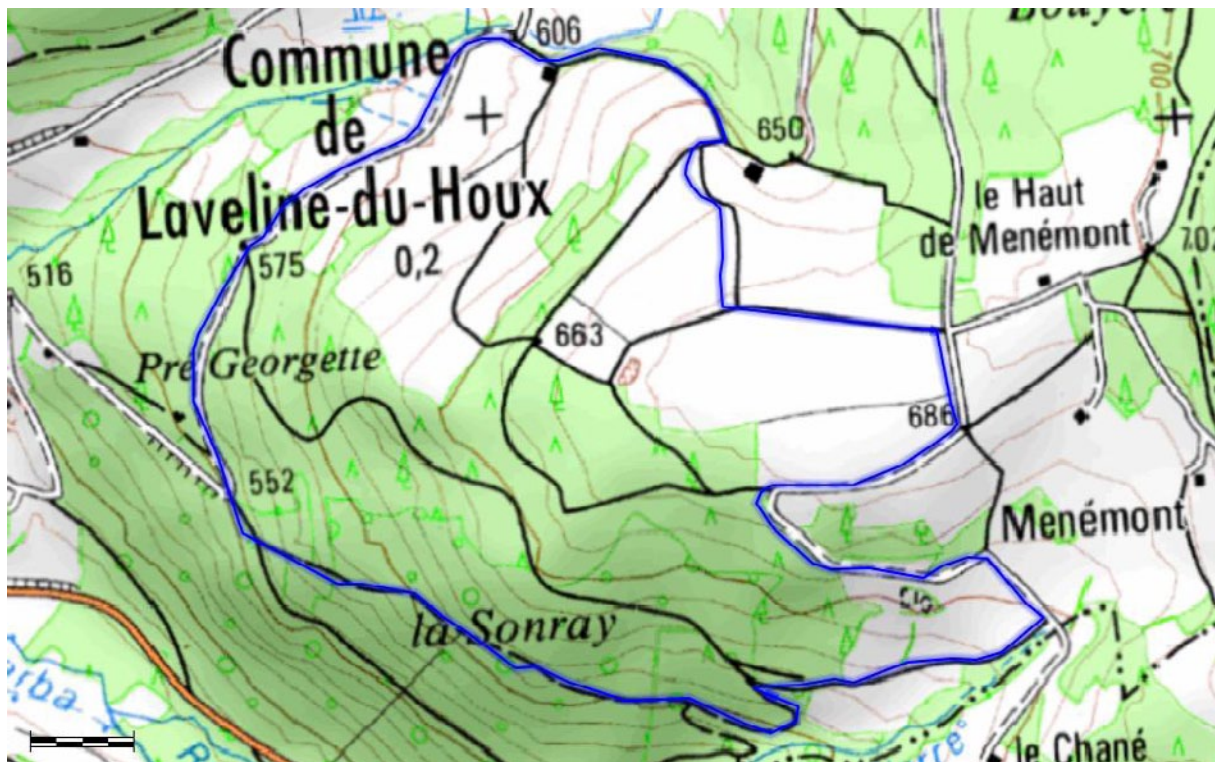

## Le Sonray

SENS - Direction -  
Richtung - Richtung

Départ : Haut de Ménémont 88640 Laveline du Houx

Type : Boucle

Distance : 4,3 km

Dénivelé + : 148 m / Dénivelé - : 148 m

Balisage : **Balises rouges FFC**

Carte IGN : 3618 OT

Niveau circuit : Difficile

Durée : +/- 40 minutes

Nos circuits sont classés par couleur en fonction de la difficulté.

Our tours are color-coded according to difficulty.

De moeilijkheidsgraad van de routes worden aangeduid door vier verschillende kleuren.