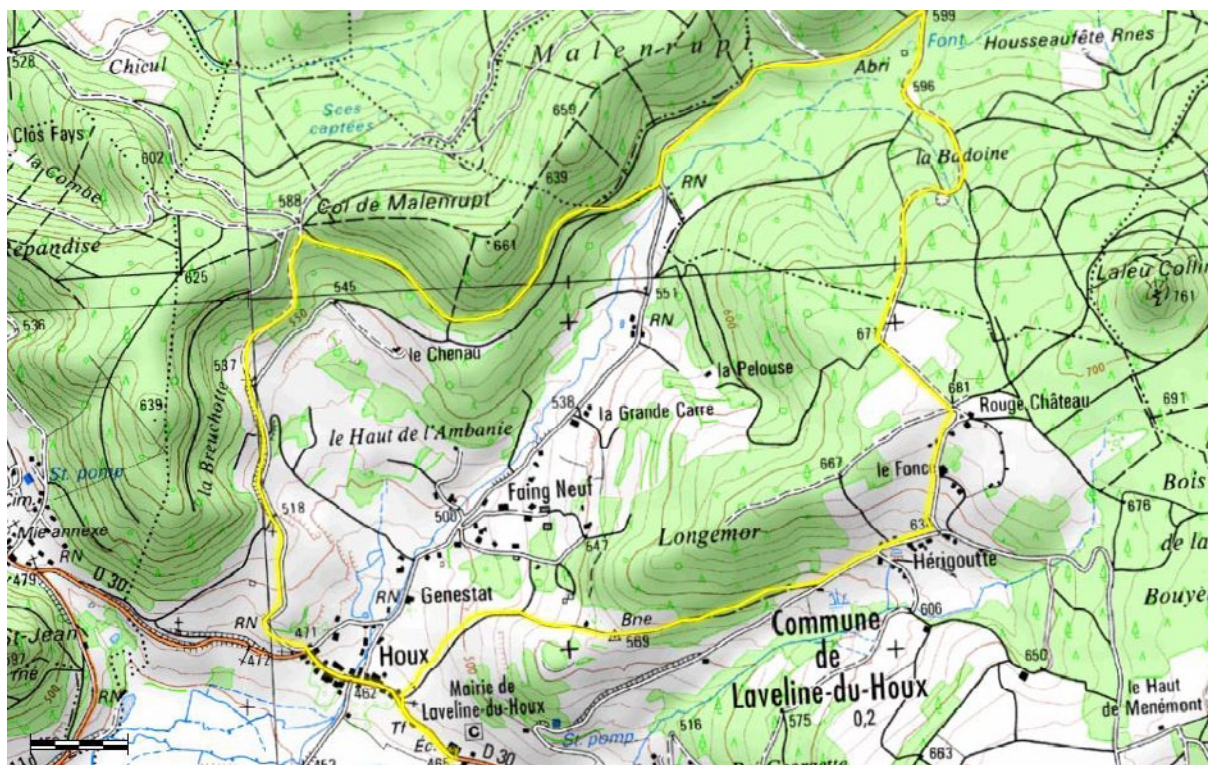

Espace VTT-FFC Vallons des Vosges

Circuits VTT - Mountain bike routes - Mountainbike routes - Mountainbike-Touren

47

Le Col de Malenrupt

SENS - Direction -
Richtung - Richtung

Départ : Parking Mairie Route De Laveline
88640 Laveline du Houx

Type : Boucle

Distance : 8,5 km

Dénivelé + : 254 m / Dénivelé - : 254 m

Balilage : **Balises rouges FFC**

Carte IGN : 3518 OT- 3618 OT

Niveau circuit : Difficile

Durée : +/- 40 minutes

Nos circuits sont classés par couleur en fonction de la difficulté.
Our tours are color-coded according to difficulty.
De moeilijkheidsgraad van de routes worden aangeduid door vier verschillende kleuren.
Unsere Touren sind nach Schwierigkeitsgrad farbcodiert.

très facile
very easy
zeer makkelijk
sehr einfach

facile
easy
makkelijk
einfach

difficile
difficult
uitdaging
schwer

très difficile
very difficult
zeer uitdagend
sehr schwer

Balilage
Marking
Bewegwijzering
Markierung

Fausse route
Wrong way
Verkeerde richting
falsche Richtung

Prudence
Caution
Voorzichtig
Gefahrenstelle

Liaison
Link
Verbindingsroutes
Verbindungsrouen