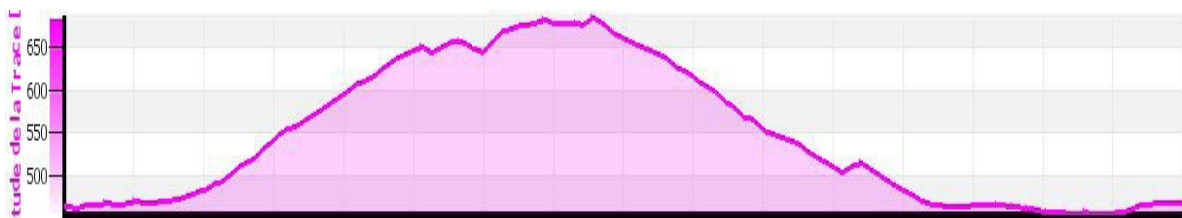

Type : Boucle

Distance : 8,1 km

Dénivelé + : 240 m / Dénivelé - : 240 m

Balisage : **Balises rouges FFC**

Carte IGN : 3518 OT- 3618 OT

Niveau circuit : Difficile

Durée : +/- 40 minute

Nos circuits sont classés par couleur en fonction de la difficulté.

Our tours are color-coded according to difficulty.

De moeilijkheidsgraad van de routes worden aangeduid door vier verschillende kleuren.

Unsere Touren sind nach Schwierigkeitsgrad farbcodiert.

très facile