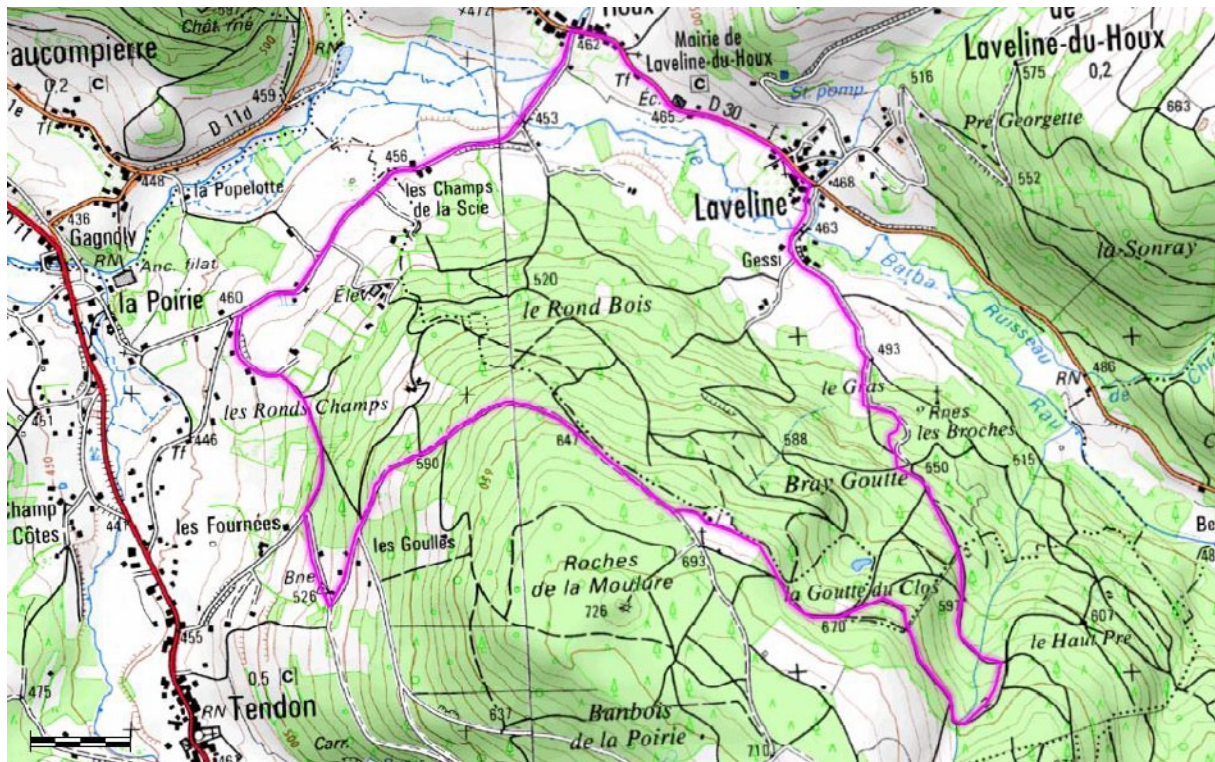

Espace VTT-FFC Vallons des Vosges

Circuits VTT - Mountain bike routes - Mountainbike routes - Mountainbike-Touren

46

Le Rond Bois

SENS - Direction -
Richtung - Richtung

Départ : Parking Mairie Route De Laveline
88640 Laveline du Houx

Type : Boucle

Distance : 8,1 km

Dénivelé + : 240 m / Dénivelé - : 240 m

Balisage : **Balises rouges FFC**

Carte IGN : 3518 OT- 3618 OT

Niveau circuit : Difficile

Durée : +/- 40 minute

Nos circuits sont classés par couleur en fonction de la difficulté.

Our tours are color-coded according to difficulty.

De moeilijkheidsgraad van de routes worden aangeduid door vier verschillende kleuren.

Unsere Touren sind nach Schwierigkeitsgrad farbcodiert.

très facile

very easy
zeer makkelijk
sehr einfach

facile

easy
makkelijk
einfach

difficile

difficult
uitdaging
schwer

très difficile

very difficult
zeer uitdagend
sehr schwer

Balisage
Marking
Bewegwijzering
Markierung