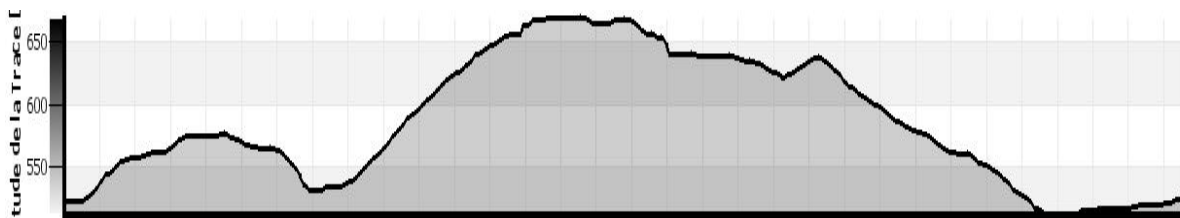

Type : Boucle

Distance : 7,8 km

Dénivelé + : 217 m / Dénivelé - : 217 m

Balisage : **Balises Bleues FFC**

Carte IGN : 3518 OT

Niveau circuit : Facile

Durée : +/- 30 minutes

Nos circuits sont classés par couleur en fonction de la difficulté.

Our tours are color-coded according to difficulty.

De moeilijkheidsgraad van de routes worden aangeduid door vier verschillende kleuren.

Unsere Touren sind nach Schwierigkeitsgrad farbcodiert.

très facile