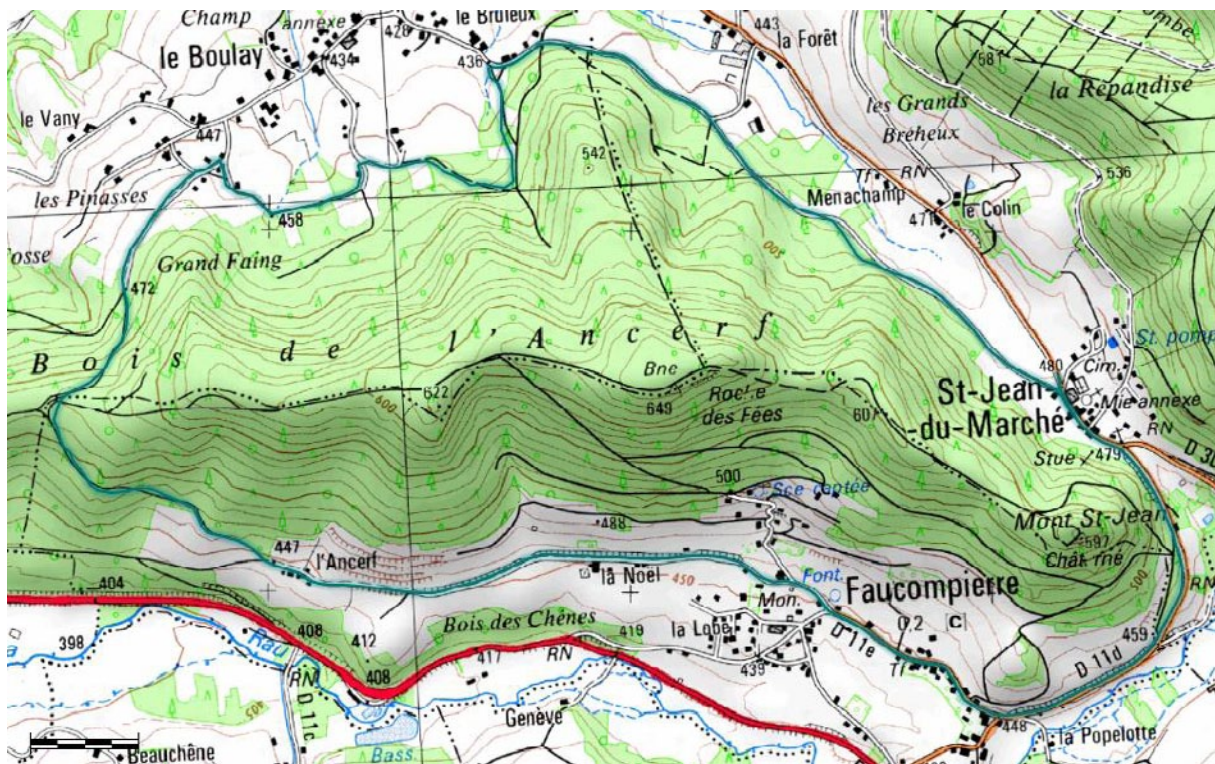

Espace VTT-FFC Vallons des Vosges

Circuits VTT - Mountain bike routes - Mountainbike routes - Mountainbike-Touren

44

L'Ancerf

SENS - Direction -
Richtung - Richtung

Départ : Parking Eglise 88600 St Jean Du Marché

Type : Boucle

Distance : 8,7 km

Dénivelé + : 140 m / Dénivelé - : 140 m

Balilage : **Balises rouges FFC**

Carte IGN : 3518 OT

Niveau circuit : Facile

Durée : +/- 40 minutes

Nos circuits sont classés par couleur en fonction de la difficulté.

Our tours are color-coded according to difficulty.

De moeilijkheidsgraad van de routes worden aangeduid door vier verschillende kleuren.

Unsere Touren sind nach Schwierigkeitsgrad farbcodiert.

très facile

very easy
zeer makkelijk
sehr einfach

facile

easy
makkelijk
einfach

difficile

difficult
uitdaging
schwer

très difficile

very difficult
zeer uitdagend
sehr schwer

Balilage