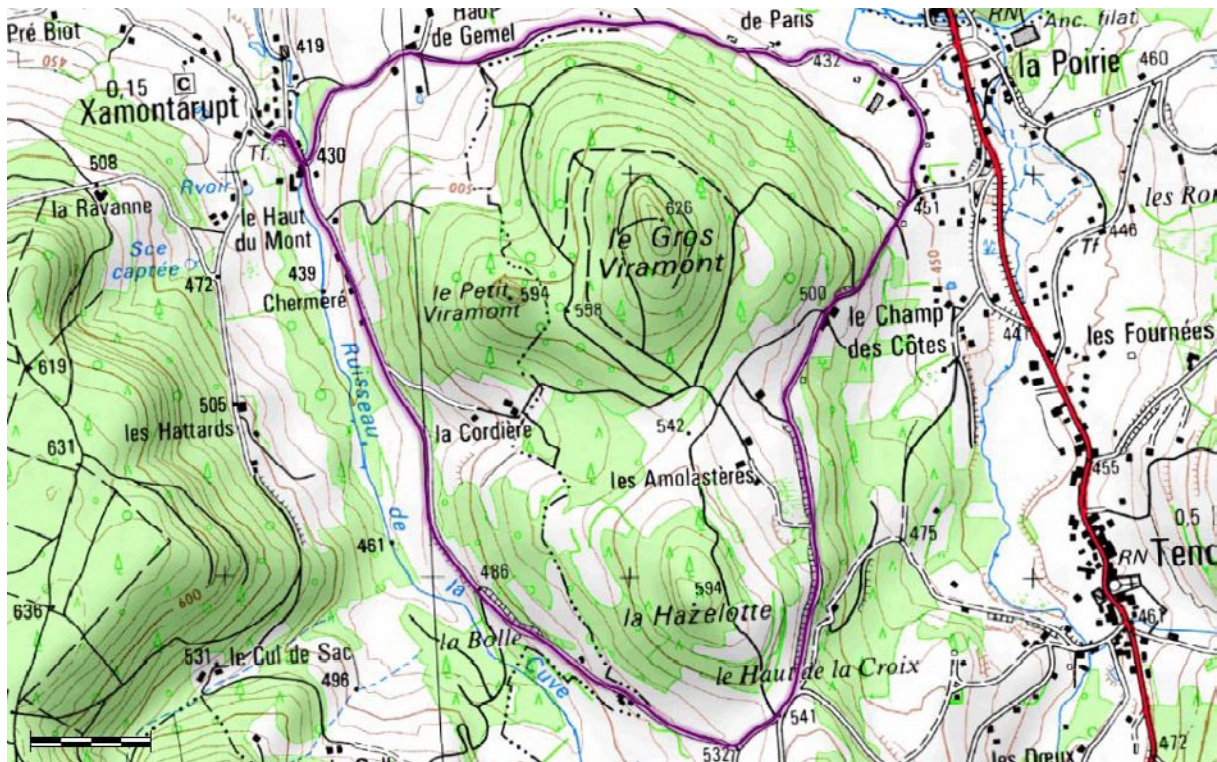

## Le Grand Viramont

SENS - Direction -  
Richtung - Richtung

Départ : Aire de Jeux Centre Village 88460 Xamontarupt

Type : Boucle

Distance : 5,74 km

Dénivelé + : 137 m / Dénivelé - : 137 m

Balisage : **Balises bleues FFC**

Carte IGN : 3518 OT

Niveau circuit : Facile

Durée : +/- 35 minutes

Nos circuits sont classés par couleur en fonction de la difficulté.

Our tours are color-coded according to difficulty.

De moeilijkheidsgraad van de routes worden aangeduid door vier verschillende kleuren.

**Liaison**  
Link  
Verbindingsroutes  
Verbindungsrouen