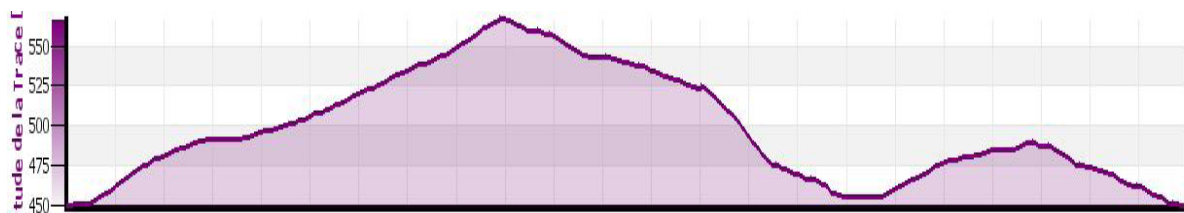

## Le Grand Viramont

SENS - Direction -  
Richtung - Richtung

Départ : Aire de Jeux Centre Village 88460 Xamontarupt

Type : Boucle

Distance : 5,74 km

Dénivelé + : 137 m / Dénivelé - : 137 m

Balisage : **Balises bleues FFC**

Carte IGN : 3518 OT

Niveau circuit : Facile

Durée : +/- 35 minutes

Nos circuits sont classés par couleur en fonction de la difficulté.

Our tours are color-coded according to difficulty.

De moeilijkheidsgraad van de routes worden aangeduid door vier verschillende kleuren.