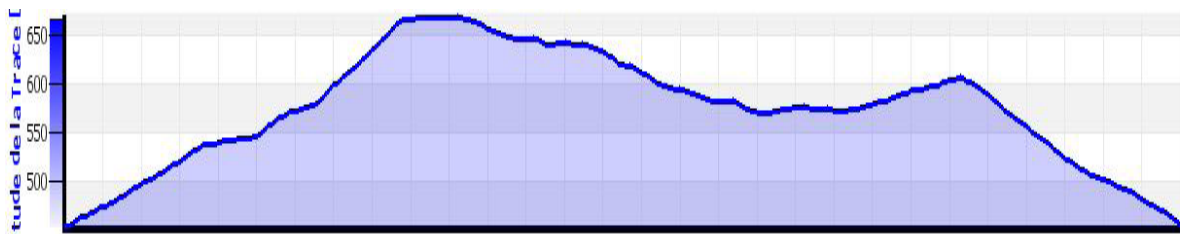

## Les Hattards

SENS - Direction -  
Richtung - Richtung

Départ : Aire de Jeux Centre Village 88460 Xamontarupt

Type : Boucle

Distance : 7,2 km

Dénivelé + : 240 m / Dénivelé - : 240 m

Balisage : **Balises bleues FFC**

Carte IGN : 3518 OT

Niveau circuit : Facile

Durée : +/- 35 minutes

Nos circuits sont classés par couleur en fonction de la difficulté.

Our tours are color-coded according to difficulty.

De moeilijkheidsgraad van de routes worden aangeduid door vier verschillende kleuren.