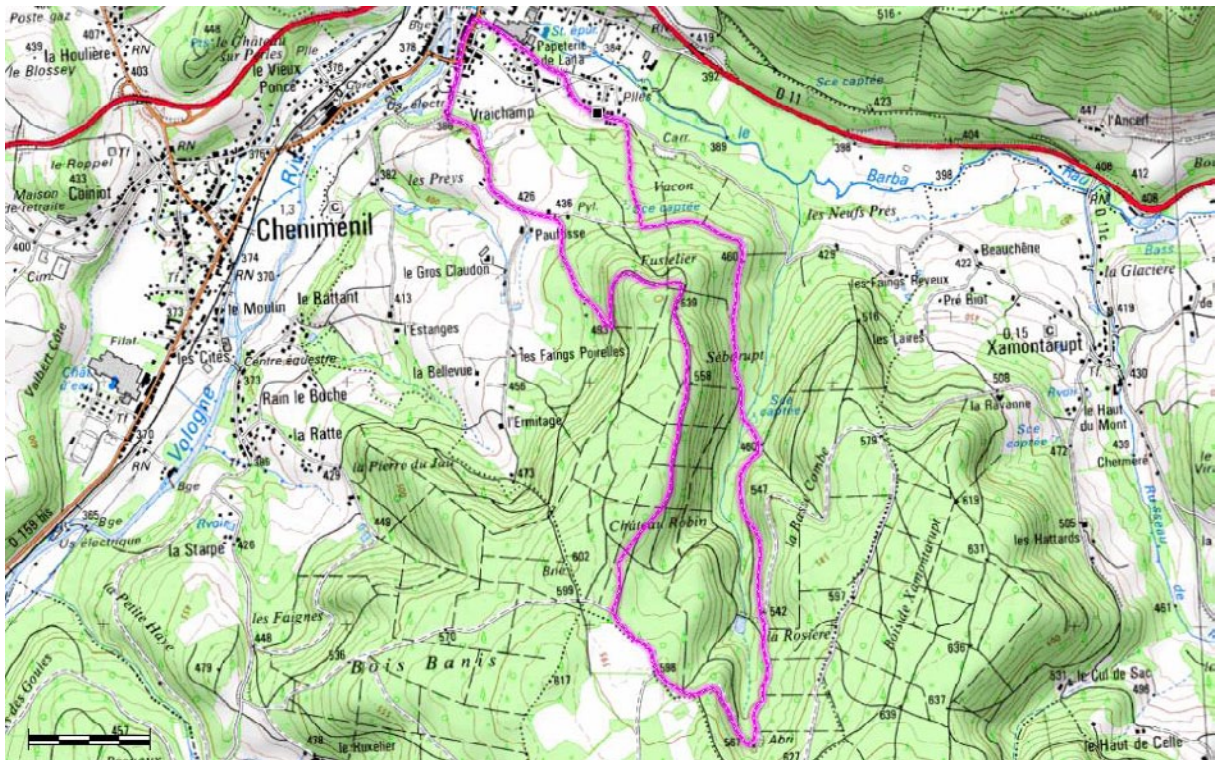

Espace VTT-FFC Vallons des Vosges

Circuits VTT - Mountain bike routes - Mountainbike routes - Mountainbike-Touren

39

Château Robin

SENS - Direction -
Richtung - Richtung

Départ : Rue du Colonel Bertin 88460 Docelles

Type : Boucle

Distance : 8,4 km

Dénivelé + : 230 m / Dénivelé - : 230 m

Balilage : **Balises rouges FFC**

Carte IGN : 3518 OT

Niveau circuit : Difficile

Durée : +/- 50 minutes

Nos circuits sont classés par couleur en fonction de la difficulté.
Our tours are color-coded according to difficulty.
De moeilijkheidsgraad van de routes worden aangeduid door vier verschillende kleuren.
Unsere Touren sind nach Schwierigkeitsgrad farbcodiert.

très facile
very easy
zeer makkelijk
sehr einfach

facile
easy
makkelijk
einfach

difficile
difficult
uitdaging
schwer

très difficile
very difficult
zeer uitdagend
sehr schwer

Balilage
Marking
Bewegwijzering
Markierung

Fausse route
Wrong way
Verkeerde richting
falsche Richtung

Prudence
Caution
Voorzichtig
Gefahrenstelle

Liaison
Link
Verbindingsroutes
Verbindungsrouen