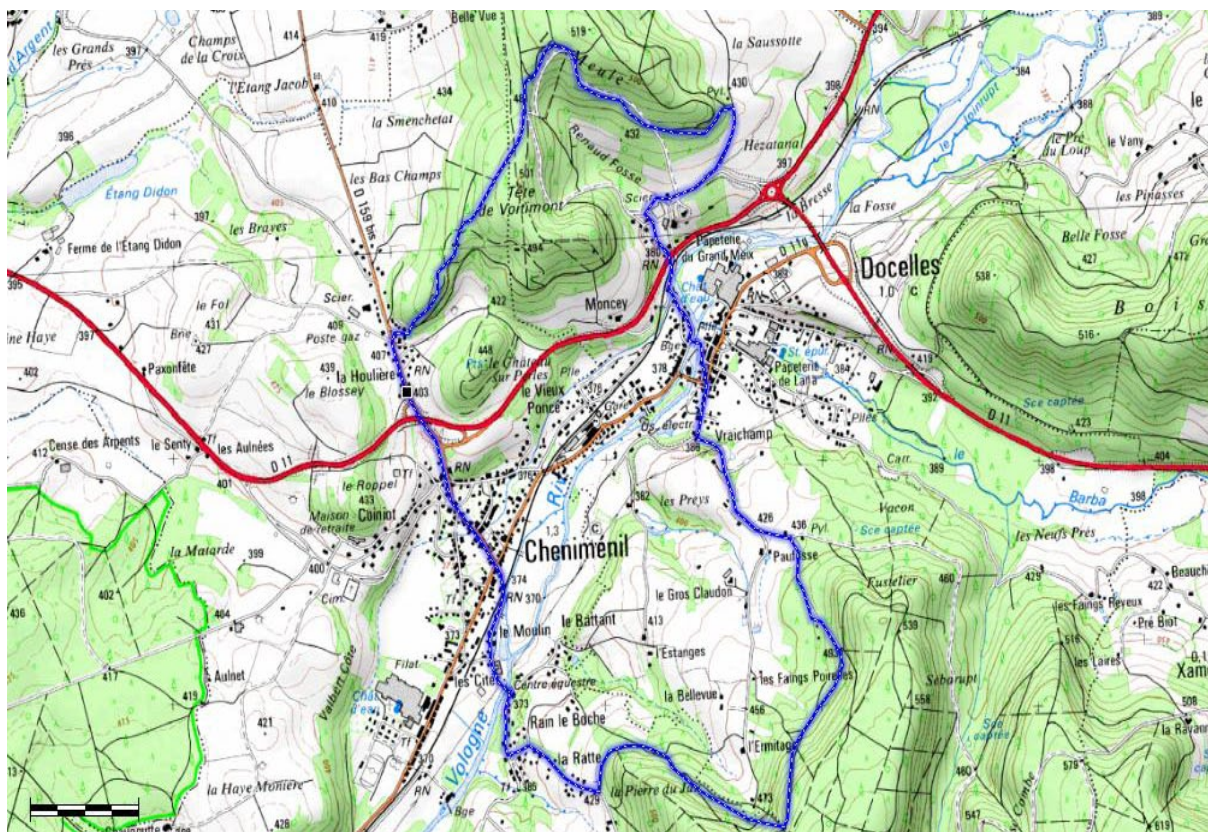

Espace VTT-FFC Vallons des Vosges

Circuits VTT - Mountain bike routes - Mountainbike routes - Mountainbike-Touren

38

La Tête de Voitimont

Départ : Parking Centre Equestre 88460 Chenimenil

SENS - Direction -
Richtung - Richtung

Type : Boucle

Distance : 9,8 km

Dénivelé + : 285 m / Dénivelé - : 285 m

Balilage : **Balises rouges FFC**

Carte IGN : 3518 OT

Niveau circuit : Facile

Durée : +/- 50 minutes

Nos circuits sont classés par couleur en fonction de la difficulté.

Our tours are color-coded according to difficulty.

De moeilijkheidsgraad van de routes worden aangeduid door vier verschillende kleuren.

Unsere Touren sind nach Schwierigkeitsgrad farbcodiert.

très facile
very easy
zeer makkelijk
sehr einfach

facile
easy
makkelijk
einfach

difficile
difficult
uitdaging
schwer

très difficile
very difficult
zeer uitdagend
sehr schwer

Balilage
Marking
Bewegwijzering
Markierung

Fausse route
Wrong way
Verkeerde richting
falsche Richtung