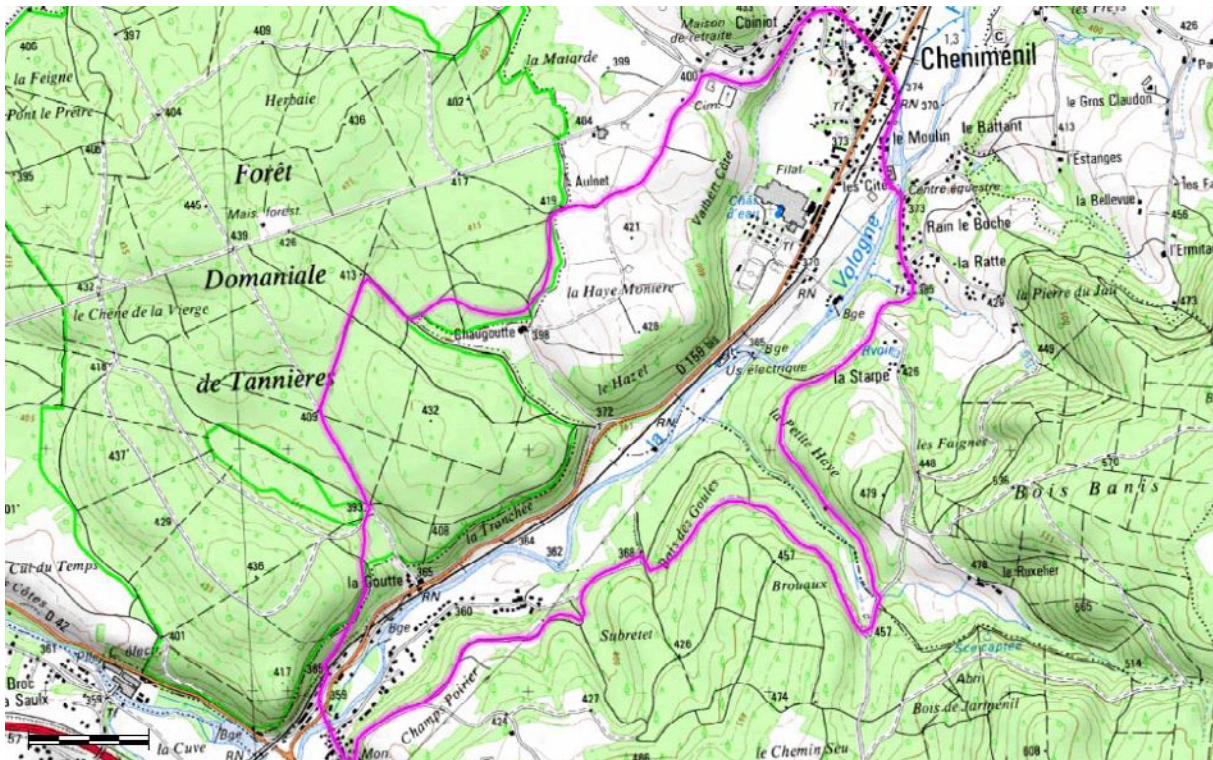

Espace VTT-FFC Vallons des Vosges

Circuits VTT - Mountain bike routes - Mountainbike routes - Mountainbike-Touren

37

Le Bois des Goules

SENS - Direction -
Richtung - Richtung

Départ : Parking Centre Equestre 88460 Chenimenil

Type : Boucle

Distance : 11,2 km

Dénivelé + : 180 m / Dénivelé - : 180 m

Balisage : **Balises rouges FFC**

Carte IGN : 3518 OT

Niveau circuit : Facile

Durée : +/- 50 minutes

Nos circuits sont classés par couleur en fonction de la difficulté.

Our tours are color-coded according to difficulty.

De moeilijkheidsgraad van de routes worden aangeduid door vier verschillende kleuren.

Unsere Touren sind nach Schwierigkeitsgrad farbcodiert.

très facile

very easy
zeer makkelijk
sehr einfach

facile

easy
makkelijk
einfach

difficile

difficult
uitdaging
schwer

très difficile

very difficult
zeer uitdagend
sehr schwer

Balisage
Marking
Bewegwijzering
Markierung