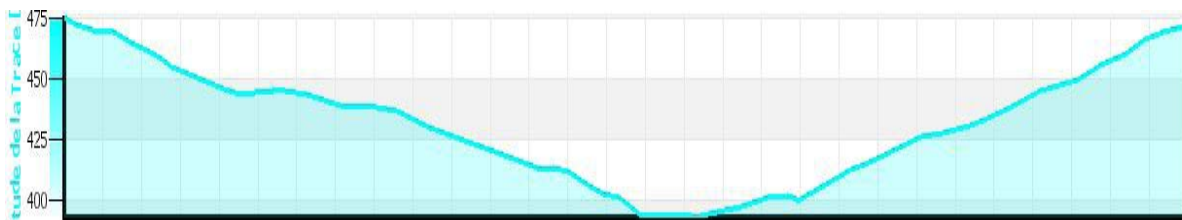

Type : Boucle

Distance : 2,91 km

Dénivelé + : 88 m / Dénivelé - : 88 m

Balissage : **Balises vertes FFC**

Carte IGN : 3518 OT

Niveau circuit : Facile

Durée : +/- 20 minutes

Nos circuits sont classés par couleur en fonction de la difficulté.

Our tours are color-coded according to difficulty.

De moeilijkheidsgraad van de routes worden aangeduid door vier verschillende kleuren.

Unsere Touren sind nach Schwierigkeitsgrad farbcodiert.

très facile