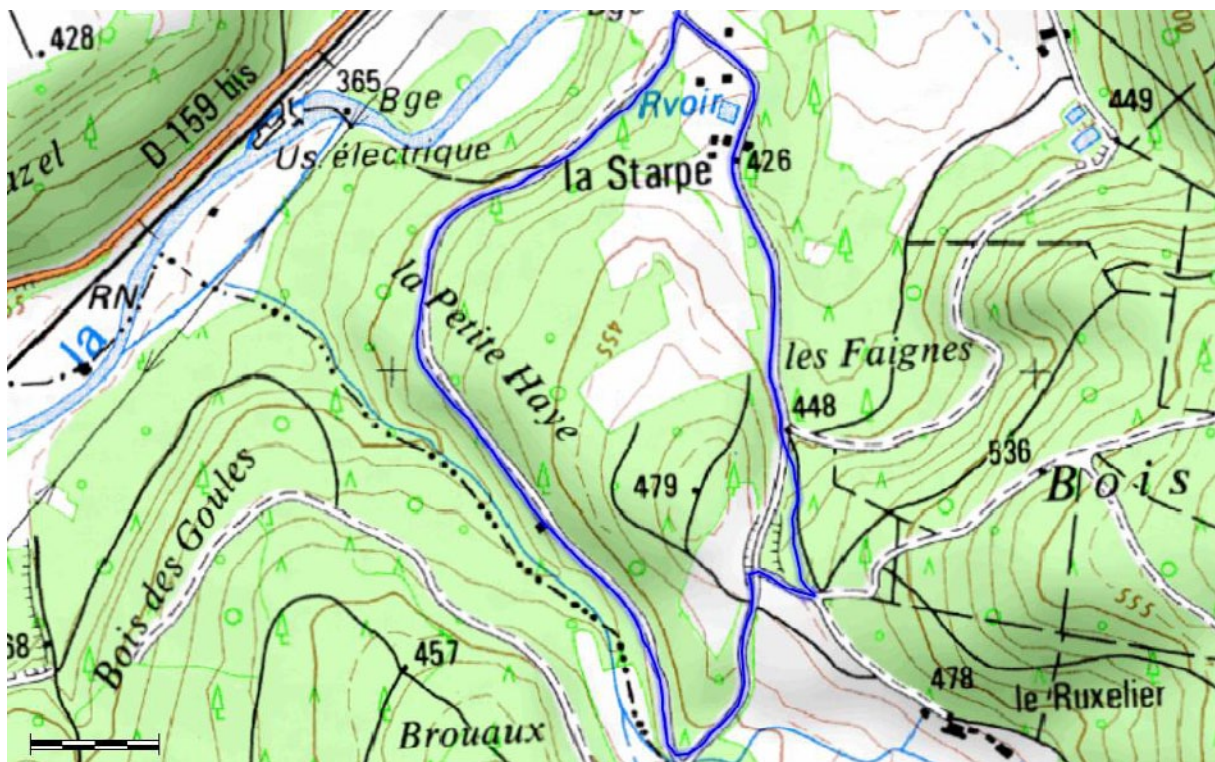

Espace VTT-FFC Vallons des Vosges

Circuits VTT - Mountain bike routes - Mountainbike routes - Mountainbike-Touren

36

La Petite Haye

SENS - Direction -
Richtung - Richtung

Départ : Parking Le Ruxelier 88460 Chenimenil

Type : Boucle

Distance : 2,91 km

Dénivelé + : 88 m / Dénivelé - : 88 m

Balissage : **Balises vertes FFC**

Carte IGN : 3518 OT

Niveau circuit : Facile

Durée : +/- 20 minutes

Nos circuits sont classés par couleur en fonction de la difficulté.

Our tours are color-coded according to difficulty.

De moeilijkheidsgraad van de routes worden aangeduid door vier verschillende kleuren.

Unsere Touren sind nach Schwierigkeitsgrad farbcodiert.

très facile