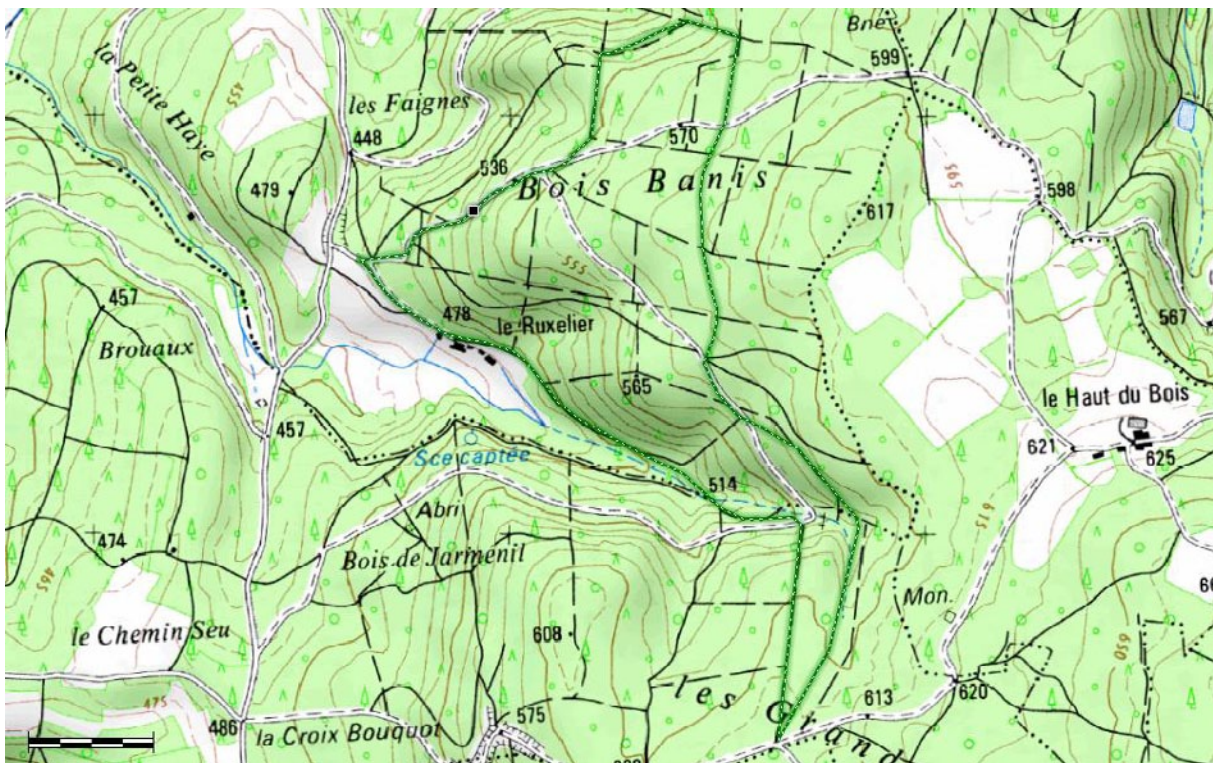

## Le Ruxelier

SENS - Direction -  
Richtung - Richtung

Départ : Parking Le Ruxelier 88460 Chenimenil

Type : Boucle

Distance : 4,9 km

Dénivelé + : 178 m / Dénivelé - : 178 m

Balisage : **Balises Vertes FFC**

Carte IGN : 3518 OT

Niveau circuit : Facile

Durée : +/- 25 minutes

Nos circuits sont classés par couleur en fonction de la difficulté.

Our tours are color-coded according to difficulty.

De moeilijkheidsgraad van de routes worden aangeduid door vier verschillende kleuren.