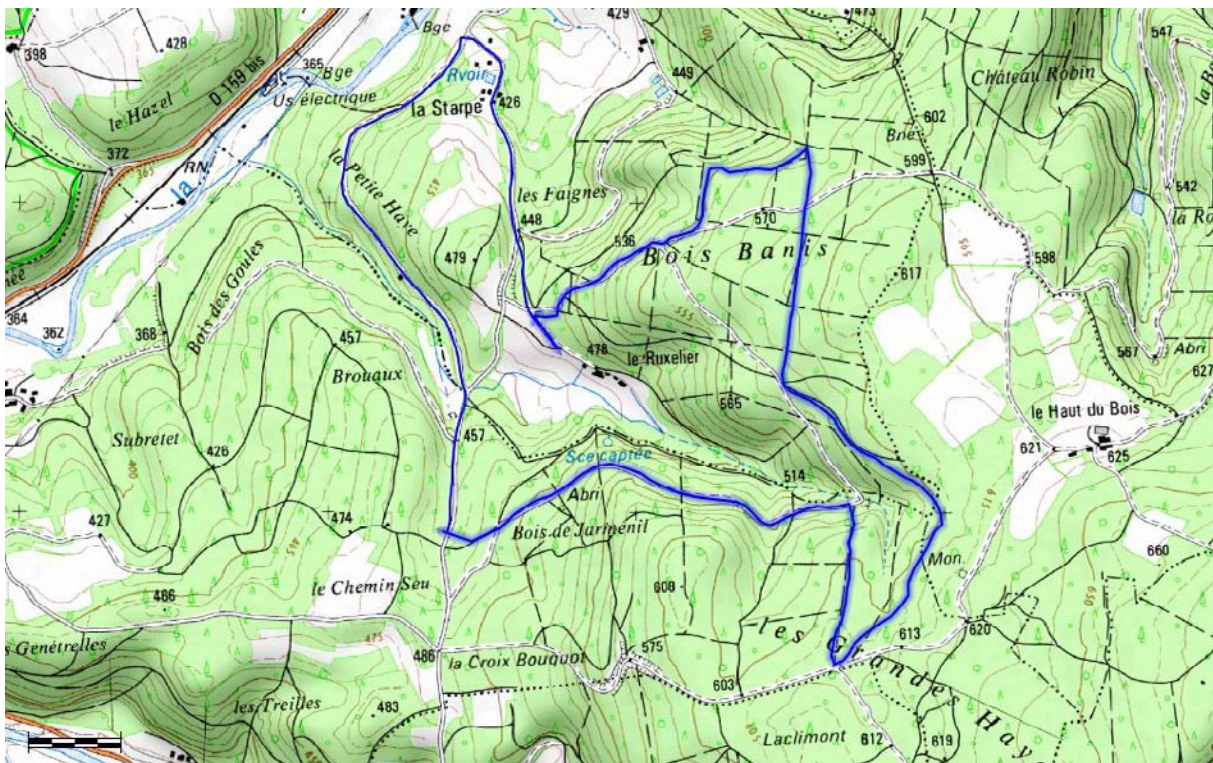

Espace VTT-FFC Vallons des Vosges

Circuits VTT - Mountain bike routes - Mountainbike routes - Mountainbike-Touren

34

Bois Banis

SENS - Direction -
Richtung - Richtung

Départ : Parking Le Ruxelier 88460 Chenimenil

Type : Boucle

Distance : 8,6 km

Dénivelé + : 235 m / Dénivelé - : 235 m

Balisage : **Balises Bleues FFC**

Carte IGN : 3518 OT

Niveau circuit : Facile

Durée : +/- 45 minutes

Nos circuits sont classés par couleur en fonction de la difficulté.

Our tours are color-coded according to difficulty.

De moeilijkheidsgraad van de routes worden aangeduid door vier verschillende kleuren.

Unsere Touren sind nach Schwierigkeitsgrad farbcodiert.

très facile